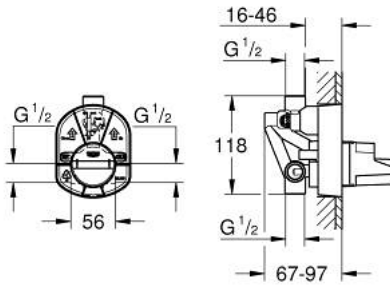

## 33 963 000 SINGLE-LEVER MIXER, CONCEALED BODY

### MÔ TẢ SẢN PHẨM

- Sử dụng cho sen bồn và sen tay
- Không gồm vòi đặt sàn
- Thiết kế âm tường
- Lõi van ceramic GROHE SilkMove 46 mm
- Bộ giới hạn lưu lượng điều chỉnh được
- Miệng vòi trên và dưới 1/2"
- Kèm theo chốt
- Bộ chuyển đổi tự động: sen bồn/sen tay
- Đầu nối ren bên phải

33 963 000 **SINGLE-LEVER MIXER, CONCEALED BODY**

**PHỤ KIỆN LẮP ĐẶT**, tháng 1 1994 – now

1: Cartridge (Order-nr. 46048000)