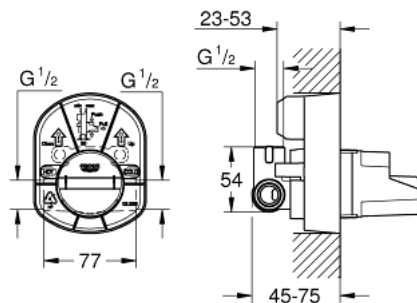

## 33 962 000 SINGLE-LEVER MIXER, CONCEALED BODY

### MÔ TẢ SẢN PHẨM

- for shower
- Không gồm vòi đặt sàn
- Thiết kế âm tường
- Lõi van ceramic GROHE SilkMove 46 mm
- Bộ giới hạn lưu lượng điều chỉnh được
- top outlet 1/2"
- Đầu nối ren bên phải
- installation system for light wall construction

## 33 962 000 **SINGLE-LEVER MIXER, CONCEALED BODY**

**PHỤ KIỆN LẮP ĐẶT**, tháng 1 1994 – now

1: Cartridge (Order-nr. 46048000)