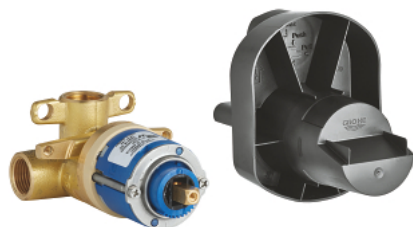

## 33 962 000 SINGLE-LEVER MIXER, CONCEALED BODY

### MÔ TẢ SẢN PHẨM

- for shower
- Không gồm vòi đặt sàn
- Thiết kế âm tường
- Lõi van ceramic GROHE SilkMove 46 mm
- Bộ giới hạn lưu lượng điều chỉnh được
- top outlet 1/2"
- Đầu nối ren bên phải
- installation system for light wall construction

## 33 962 000 **SINGLE-LEVER MIXER, CONCEALED BODY**

**PHỤ KIỆN LẮP ĐẶT**, tháng 1 1994 – now

1: Cartridge (Order-nr. 46048000)