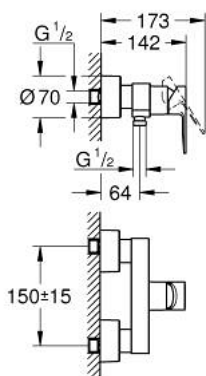

33 865 DC1 LINEARE SINGLE-LEVER SHOWER MIXER

MÔ TẢ SẢN PHẨM

- Colour: Supersteel
- Thiết kế treo tường
- Cần kim loại
- Lõi van ceramic GROHE SilkMove 35 mm
- Kèm theo bộ giới hạn nhiệt độ
- Bề mặt mạ GROHE LongLife
- Đầu kết nối tay sen 1/2"
- Tích hợp van một chiều
- Kèm theo đầu nối dây sen
- Bảo vệ chống chảy ngược
- Áp suất tối thiểu 1,0 bar

33 865 DC1 LINEARE SINGLE-LEVER SHOWER MIXER

PHỤ KIỆN LẮP ĐẶT, tháng 9 2016 – now

- 1: Lever (Order-nr. 46987DC0)
- 2: Cartridge (Order-nr. 46374000)
- 3: Non-return valve (Order-nr. 08565000)
- 4: Screw joint (Order-nr. 45044000)
- 5: S-union (Order-nr. 12693DC0)
- 6: Extension set 1/2", 30 mm (Order-nr. 46238000)*
- 7: Socket spanner (Order-nr. 19332000)*
- 8: Special spanner (Order-nr. 19377000)*