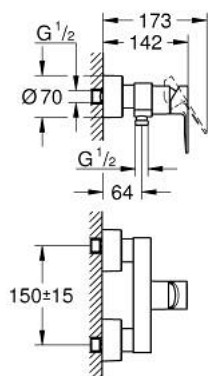

## 33 865 001 LINEARE SINGLE-LEVER SHOWER MIXER

### MÔ TẢ SẢN PHẨM

- Colour: chrome
- Thiết kế treo tường
- Cần kim loại
- Lõi van ceramic GROHE SilkMove 35 mm
- Kèm theo bộ giới hạn nhiệt độ
- Bề mặt Chrome GROHE LongLife
- Đầu kết nối tay sen 1/2"
- Tích hợp van một chiều
- Kèm theo đầu nối dây sen
- Bảo vệ chống chảy ngược
- Áp suất tối thiểu 1,0 bar

## 33 865 001 LINEARE SINGLE-LEVER SHOWER MIXER

**PHỤ KIỆN LẮP ĐẶT**, tháng 7 2016 – now

- 1: Lever (Order-nr. 46987000)
- 2: Cartridge (Order-nr. 46374000)
- 3: Non-return valve (Order-nr. 08565000)
- 4: Screw joint (Order-nr. 45044000)
- 5: S-union (Order-nr. 12693000)
- 6: Extension set 1/2", 30 mm (Order-nr. 46238000)\*
- 7: Socket spanner (Order-nr. 19332000)\*
- 8: Special spanner (Order-nr. 19377000)\*