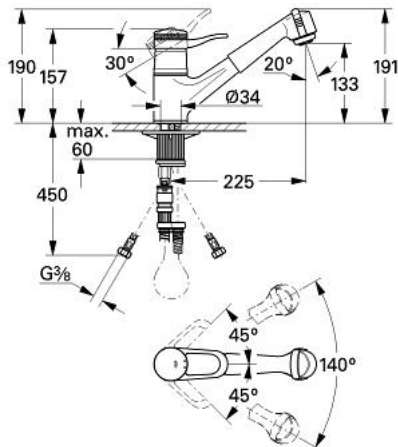

33 863 UL0 EUROPLUS VÒI CHẬU RỬA CẦN GẠT ĐƠN EUROSTYLE COSMOPOLITAN 1/2"

MÔ TẢ SẢN PHẨM

- Vòi chậu tay gạt
- Lõi van ceramic GROHE SilkMove 46 mm
- swivelling cast spout with stop limiter
- integrated pull out shower
- automatic returning
- automatic diverter:
- Mousseur/shower spray
- Dây cấp linh hoạt
- Công nghệ lắp đặt nhanh
- Bộ giới hạn nhiệt độ tùy chọn, số tham chiếu 46 308
- Bề mặt Chrome GROHE LongLife

33 863 UL0 EUROPLUS VÒI CHẬU RỬA CẦN GẠT ĐƠN EUROSTYLE COSMOPOLITAN 1/2"

PHỤ KIỆN LẮP ĐẶT , tháng 1 1987 – now

- 1: Lever (Order-nr. 46129UL0)
- 1.1: Cap (Order-nr. 46130UL0)
- 2: Cartridge (Order-nr. 46048000)
- 2.1: Repl. kit f. seal (Order-nr. 46209000)
- 3: Shield (Order-nr. 01734UL0)
- 4: Pull-Out spray (Order-nr. 46252UL0)
- 4.1: Repl.kit f.Mousseur M22x1 and M24x1 (Order-nr. 45002000)
- 4.2: Non-return valve (Order-nr. 08565000)
- 5: Metal hose (Order-nr. 46092000)
- 6: Shank mounting kit (Order-nr. 46346000)
- 6.1: Temperature limiter (Order-nr. 04174000)
- 7: Compression spring (Order-nr. 07240000)
- 8: Temperature limiter (when 46 048 until '96) (Order-nr. 46153000)*
- 8: Temperature limiter (Order-nr. 46308000)*
- 9: Connection hose (Order-nr. 45120000)*