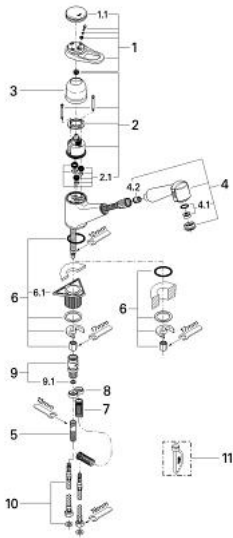

33 863 UL0 EUROPLUS VÒI CHẬU RỬA CẦN GẠT ĐƠN EUROSTYLE COSMOPOLITAN 1/2"

MÔ TẢ SẢN PHẨM

- Vòi chậu tay gạt
- Lõi van ceramic GROHE SilkMove 46 mm
- swivelling cast spout with stop limiter
- integrated pull out shower
- automatic returning
- automatic diverter:
- Mousseur/shower spray
- Dây cấp linh hoạt
- Công nghệ lắp đặt nhanh
- Bộ giới hạn nhiệt độ tùy chọn, số tham chiếu 46 308
- Bề mặt Chrome GROHE LongLife

33 863 UL0 EUROPLUS VÒI CHẬU RỬA CẦN GẠT ĐƠN EUROSTYLE COSMOPOLITAN 1/2"

PHỤ KIỆN LẮP ĐẶT , tháng 1 1987 – now

- 1: Lever (Order-nr. 46129UL0)
- 1.1: Cap (Order-nr. 46130UL0)
- 2: Cartridge (Order-nr. 46048000)
- 2.1: Repl. kit f. seal (Order-nr. 46209000)
- 3: Shield (Order-nr. 01734UL0)
- 4: Pull-Out spray (Order-nr. 46252UL0)
- 4.1: Repl.kit f.Mousseur M22x1 and M24x1 (Order-nr. 45002000)
- 4.2: Non-return valve (Order-nr. 08565000)
- 5: Metal hose (Order-nr. 46092000)
- 6: Shank mounting kit (Order-nr. 46346000)
- 6.1: Temperature limiter (Order-nr. 04174000)
- 7: Compression spring (Order-nr. 07240000)
- 8: Temperature limiter (when 46 048 until '96) (Order-nr. 46153000)*
- 8: Temperature limiter (Order-nr. 46308000)*
- 9: Connection hose (Order-nr. 45120000)*