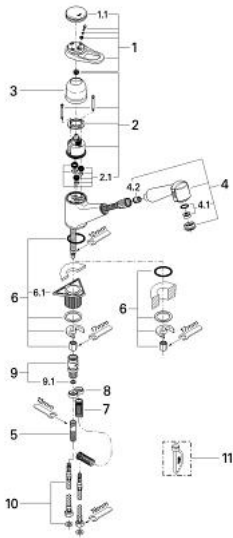

## 33 863 IL0 EUROPLUS VÒI CHẬU RỬA CẦN GẠT ĐƠN EUROSTYLE COSMOPOLITAN 1/2"

### MÔ TẢ SẢN PHẨM

- Colour: chrome/white
- Vòi chậu tay gạt
- Lõi van ceramic GROHE SilkMove 46 mm
- swivelling cast spout with stop limiter
- integrated pull out shower
- automatic returning
- automatic diverter:
- Mousseur/shower spray
- Dây cấp linh hoạt
- Công nghệ lắp đặt nhanh
- Bộ giới hạn nhiệt độ tùy chọn, số tham chiếu 46 308
- Bề mặt Chrome GROHE LongLife

### 33 863 IL0 EUROPLUS VÒI CHẬU RỬA CẦN GẠT ĐƠN EUROSTYLE COSMOPOLITAN 1/2"

#### PHỤ KIỆN LẮP ĐẶT, tháng 1 1987 – now

- 1: Lever (Order-nr. 46129IL0)
- 1.1: Cap (Order-nr. 46130IL0)
- 2: Cartridge (Order-nr. 46048000)
- 2.1: Repl. kit f. seal (Order-nr. 46209000)
- 3: Shield (Order-nr. 01734000)
- 4: Pull-Out spray (Order-nr. 46252L00)
- 4.1: Repl.kit f.Mousseur M22x1 and M24x1 (Order-nr. 45002000)
- 4.2: Non-return valve (Order-nr. 08565000)
- 5: Metal hose (Order-nr. 46092000)
- 6: Shank mounting kit (Order-nr. 46346000)
- 6.1: Temperature limiter (Order-nr. 04174000)
- 7: Compression spring (Order-nr. 07240000)
- 8: Temperature limiter (when 46 048 until '96) (Order-nr. 46153000)\*
- 8: Temperature limiter (Order-nr. 46308000)\*
- 9: Connection hose (Order-nr. 45120000)\*