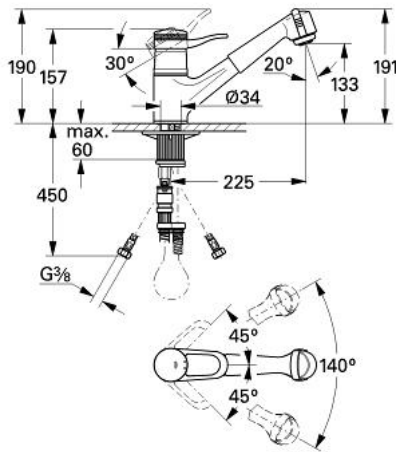

## 33 863 IL0 EUROPLUS VÒI CHẬU RỬA CẦN GẠT ĐƠN EUROSTYLE COSMOPOLITAN 1/2"

### MÔ TẢ SẢN PHẨM

- Colour: chrome/white
- Vòi chậu tay gạt
- Lõi van ceramic GROHE SilkMove 46 mm
- swivelling cast spout with stop limiter
- integrated pull out shower
- automatic returning
- automatic diverter:
- Mousseur/shower spray
- Dây cấp linh hoạt
- Công nghệ lắp đặt nhanh
- Bộ giới hạn nhiệt độ tùy chọn, số tham chiếu 46 308
- Bề mặt Chrome GROHE LongLife

### 33 863 IL0 EUROPLUS VÒI CHẬU RỬA CẦN GẠT ĐƠN EUROSTYLE COSMOPOLITAN 1/2"

#### PHỤ KIỆN LẮP ĐẶT, tháng 1 1987 – now

- 1: Lever (Order-nr. 46129IL0)
- 1.1: Cap (Order-nr. 46130IL0)
- 2: Cartridge (Order-nr. 46048000)
- 2.1: Repl. kit f. seal (Order-nr. 46209000)
- 3: Shield (Order-nr. 01734000)
- 4: Pull-Out spray (Order-nr. 46252L00)
- 4.1: Repl.kit f.Mousseur M22x1 and M24x1 (Order-nr. 45002000)
- 4.2: Non-return valve (Order-nr. 08565000)
- 5: Metal hose (Order-nr. 46092000)
- 6: Shank mounting kit (Order-nr. 46346000)
- 6.1: Temperature limiter (Order-nr. 04174000)
- 7: Compression spring (Order-nr. 07240000)
- 8: Temperature limiter (when 46 048 until '96) (Order-nr. 46153000)\*
- 8: Temperature limiter (Order-nr. 46308000)\*
- 9: Connection hose (Order-nr. 45120000)\*