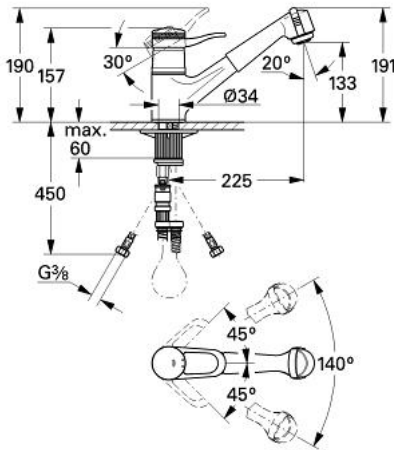

33 863 IK0 EUROPLUS VÒI CHẬU RỬA CẦN GẠT ĐƠN EUROSTYLE COSMOPOLITAN 1/2"

MÔ TẢ SẢN PHẨM

- Colour: chrome/black
- Vòi chậu tay gạt
- swivelling cast spout with stop limiter
- Lõi van ceramic GROHE SilkMove 46 mm
- integrated pull out shower
- automatic returning
- automatic diverter:
- Mousseur/shower spray
- Dây cấp linh hoạt
- Công nghệ lắp đặt nhanh
- Bộ giới hạn nhiệt độ tùy chọn, số tham chiếu 46 308
- Bề mặt Chrome GROHE LongLife

33 863 IK0 EUROPLUS VÒI CHẬU RỬA CẦN GẠT ĐƠN EUROSTYLE COSMOPOLITAN 1/2"

PHỤ KIỆN LẮP ĐẶT, tháng 1 1987 – now

- 1: Lever (Order-nr. 46129IK0)
- 1.1: Cap (Order-nr. 46130IK0)
- 2: Cartridge (Order-nr. 46048000)
- 2.1: Repl. kit f. seal (Order-nr. 46209000)
- 3: Shield (Order-nr. 01734000)
- 4: Pull-Out spray (Order-nr. 46252K00)
- 4.1: Repl.kit f.Mousseur M22x1 and M24x1 (Order-nr. 45002000)
- 4.2: Non-return valve (Order-nr. 08565000)
- 5: Metal hose (Order-nr. 46092000)
- 6: Shank mounting kit (Order-nr. 46346000)
- 6.1: Temperature limiter (Order-nr. 04174000)
- 7: Compression spring (Order-nr. 07240000)
- 8: Temperature limiter (when 46 048 until '96) (Order-nr. 46153000)*
- 8: Temperature limiter (Order-nr. 46308000)*
- 9: Connection hose (Order-nr. 45120000)*