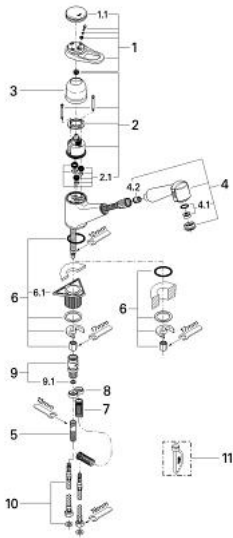

33 863 IK0 EUROPLUS VÒI CHẬU RỬA CẦN GẠT ĐƠN EUROSTYLE COSMOPOLITAN 1/2"

MÔ TẢ SẢN PHẨM

- Colour: chrome/black
- Vòi chậu tay gạt
- swivelling cast spout with stop limiter
- Lõi van ceramic GROHE SilkMove 46 mm
- integrated pull out shower
- automatic returning
- automatic diverter:
- Mousseur/shower spray
- Dây cấp linh hoạt
- Công nghệ lắp đặt nhanh
- Bộ giới hạn nhiệt độ tùy chọn, số tham chiếu 46 308
- Bề mặt Chrome GROHE LongLife

33 863 IK0 EUROPLUS VÒI CHẬU RỬA CẦN GẠT ĐƠN EUROSTYLE COSMOPOLITAN 1/2"

PHỤ KIỆN LẮP ĐẶT, tháng 1 1987 – now

- 1: Lever (Order-nr. 46129IK0)
- 1.1: Cap (Order-nr. 46130IK0)
- 2: Cartridge (Order-nr. 46048000)
- 2.1: Repl. kit f. seal (Order-nr. 46209000)
- 3: Shield (Order-nr. 01734000)
- 4: Pull-Out spray (Order-nr. 46252K00)
- 4.1: Repl.kit f.Mousseur M22x1 and M24x1 (Order-nr. 45002000)
- 4.2: Non-return valve (Order-nr. 08565000)
- 5: Metal hose (Order-nr. 46092000)
- 6: Shank mounting kit (Order-nr. 46346000)
- 6.1: Temperature limiter (Order-nr. 04174000)
- 7: Compression spring (Order-nr. 07240000)
- 8: Temperature limiter (when 46 048 until '96) (Order-nr. 46153000)*
- 8: Temperature limiter (Order-nr. 46308000)*
- 9: Connection hose (Order-nr. 45120000)*