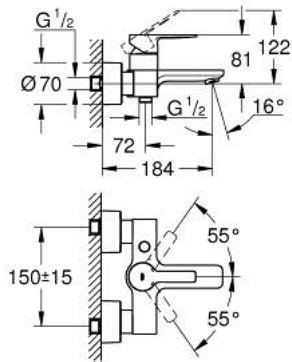

## 33 849 DC1 LINEARE SINGLE-LEVER BATH/SHOWER MIXER

### MÔ TẢ SẢN PHẨM

- Colour: Supersteel
- Thiết kế treo tường
- Cần kim loại
- Lõi van ceramic GROHE SilkMove 35 mm
- Kèm theo bộ giới hạn nhiệt độ
- Bề mặt mạ GROHE LongLife
- Bộ chuyển đổi tự động: sen bồn/tay sen
- Đầu vòi lọc
- Đầu kết nối tay sen 1/2"
- Tích hợp van một chiều
- Kèm theo đầu nối dây sen
- Bảo vệ chống chảy ngược
- Áp suất tối thiểu 1,0 bar

## 33 849 DC1 LINEARE SINGLE-LEVER BATH/SHOWER MIXER

**PHỤ KIỆN LẮP ĐẶT**, tháng 9 2016 – now

- 1: Lever (Order-nr. 46987DC0)
- 2: Cartridge (Order-nr. 46374000)
- 3: Mousseur (Order-nr. 13952DC0)
- 4: Diverter knob (Order-nr. 64309DC0)
- 5: Diverter (Order-nr. 46947DC0)
- 6: Non-return valve (Order-nr. 08565000)
- 7: Screw joint (Order-nr. 45044000)
- 8: S-union (Order-nr. 12693DC0)
- 9: Extension set 1/2", 30 mm (Order-nr. 46238000)\*
- 10: Special spanner (Order-nr. 19377000)\*
- 11: Socket spanner (Order-nr. 19332000)\*