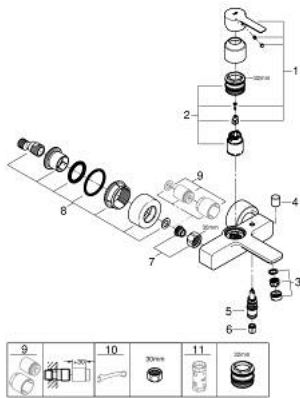

## 33 849 DC1 LINEARE SINGLE-LEVER BATH/SHOWER MIXER

### MÔ TẢ SẢN PHẨM

- Colour: Supersteel
- Thiết kế treo tường
- Cần kim loại
- Lõi van ceramic GROHE SilkMove 35 mm
- Kèm theo bộ giới hạn nhiệt độ
- Bề mặt mạ GROHE LongLife
- Bộ chuyển đổi tự động: sen bồn/tay sen
- Đầu vòi lọc
- Đầu kết nối tay sen 1/2"
- Tích hợp van một chiều
- Kèm theo đầu nối dây sen
- Bảo vệ chống chảy ngược
- Áp suất tối thiểu 1,0 bar

## 33 849 DC1 LINEARE SINGLE-LEVER BATH/SHOWER MIXER

**PHỤ KIỆN LẮP ĐẶT**, tháng 9 2016 – now

- 1: Lever (Order-nr. 46987DC0)
- 2: Cartridge (Order-nr. 46374000)
- 3: Mousseur (Order-nr. 13952DC0)
- 4: Diverter knob (Order-nr. 64309DC0)
- 5: Diverter (Order-nr. 46947DC0)
- 6: Non-return valve (Order-nr. 08565000)
- 7: Screw joint (Order-nr. 45044000)
- 8: S-union (Order-nr. 12693DC0)
- 9: Extension set 1/2", 30 mm (Order-nr. 46238000)\*
- 10: Special spanner (Order-nr. 19377000)\*
- 11: Socket spanner (Order-nr. 19332000)\*