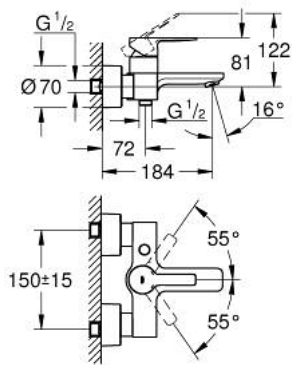

33 849 001 LINEARE SINGLE-LEVER BATH/SHOWER MIXER

MÔ TẢ SẢN PHẨM

- Colour: chrome
- Thiết kế treo tường
- Cần kim loại
- Lõi van ceramic GROHE SilkMove 35 mm
- Kèm theo bộ giới hạn nhiệt độ
- Bề mặt Chrome GROHE LongLife
- Bộ chuyển đổi tự động: sen bồn/tay sen
- Đầu vòi lọc
- Đầu kết nối tay sen 1/2"
- Tích hợp van một chiều
- Kèm theo đầu nối dây sen
- Bảo vệ chống chảy ngược
- Áp suất tối thiểu 1,0 bar
- pillar installation optional with pillar unions 12 030 000

33 849 001 LINEARE SINGLE-LEVER BATH/SHOWER MIXER

PHỤ KIỆN LẮP ĐẶT, tháng 7 2016 – now

- 1: Lever (Order-nr. 46987000)
- 2: Cartridge (Order-nr. 46374000)
- 3: Mousseur (Order-nr. 13952000)
- 4: Diverter knob (Order-nr. 64309000)
- 5: Diverter (Order-nr. 46947000)
- 6: Non-return valve (Order-nr. 08565000)
- 7: Screw joint (Order-nr. 45044000)
- 8: S-union (Order-nr. 12693000)
- 9: Extension set 1/2", 30 mm (Order-nr. 46238000)*
- 10: Special spanner (Order-nr. 19377000)*
- 11: Socket spanner (Order-nr. 19332000)*