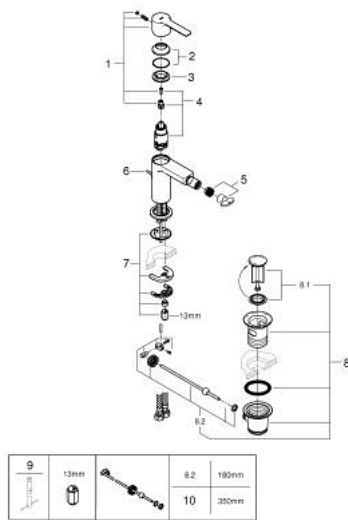

33 848 DC1 LINEARE SINGLE-LEVER BIDET MIXER S-SIZE

MÔ TẢ SẢN PHẨM

- Colour: Supersteel
- Vòi chậu tay gạt
- Cần kim loại
- Lõi van ceramic GROHE SilkMove 28 mm
- Kèm theo bộ giới hạn nhiệt độ
- Bề mặt mạ GROHE LongLife
- Công nghệ GROHE EcoJoy tiết kiệm nước và đảm bảo lưu lượng hoàn hảo
- maximum flow rate (at 3 bar): 5 l/min
- Hệ thống lắp đặt GROHE FastFixation Plus
- ball-joint mousseur
- Bộ xả chậu 1 1/4"
- Dây cấp linh hoạt
- Áp suất tối thiểu 1,0 bar

33 848 DC1 LINEARE SINGLE-LEVER BIDET MIXER S-SIZE

PHỤ KIỆN LẮP ĐẶT, tháng 9 2016 – now

- 1: Lever (Order-nr. 46980DC0)
- 2: Shield (Order-nr. 46581DC0)
- 3: Fitting ring (Order-nr. 07419000)
- 4: Cartridge (Order-nr. 46580000)
- 5: Mousseur (Order-nr. 13998000)
- 6: Pop-up rod (Order-nr. 46739EN0)
- 7: Shank mounting kit (Order-nr. 46645000)
- 8: Pop-up waste set 1 1/4" (Order-nr. 28910DC0)
- 8.1: Plug (Order-nr. 07182DC0)
- 8.2: Eccentric rod (Order-nr. 07052000)
- 9: Mounting wrench (Order-nr. 19017000)*
- 10: Eccentric rod (Order-nr. 07341000)*