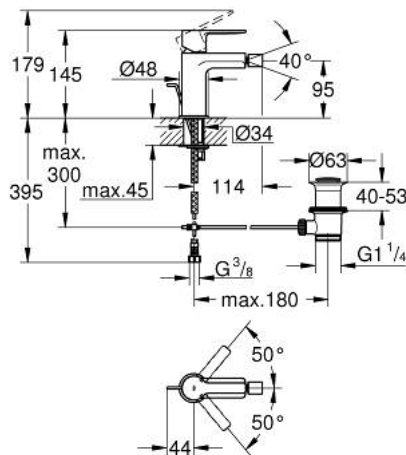

33 848 DC1 LINEARE SINGLE-LEVER BIDET MIXER S-SIZE

MÔ TẢ SẢN PHẨM

- Colour: Supersteel
- Vòi chậu tay gạt
- Cần kim loại
- Lõi van ceramic GROHE SilkMove 28 mm
- Kèm theo bộ giới hạn nhiệt độ
- Bề mặt mạ GROHE LongLife
- Công nghệ GROHE EcoJoy tiết kiệm nước và đảm bảo lưu lượng hoàn hảo
- maximum flow rate (at 3 bar): 5 l/min
- Hệ thống lắp đặt GROHE FastFixation Plus
- ball-joint mousseur
- Bộ xả chậu 1 1/4"
- Dây cấp linh hoạt
- Áp suất tối thiểu 1,0 bar

33 848 DC1 LINEARE SINGLE-LEVER BIDET MIXER S-SIZE

PHỤ KIỆN LẮP ĐẶT, tháng 9 2016 – now

- 1: Lever (Order-nr. 46980DC0)
- 2: Shield (Order-nr. 46581DC0)
- 3: Fitting ring (Order-nr. 07419000)
- 4: Cartridge (Order-nr. 46580000)
- 5: Mousseur (Order-nr. 13998000)
- 6: Pop-up rod (Order-nr. 46739EN0)
- 7: Shank mounting kit (Order-nr. 46645000)
- 8: Pop-up waste set 1 1/4" (Order-nr. 28910DC0)
- 8.1: Plug (Order-nr. 07182DC0)
- 8.2: Eccentric rod (Order-nr. 07052000)
- 9: Mounting wrench (Order-nr. 19017000)*
- 10: Eccentric rod (Order-nr. 07341000)*