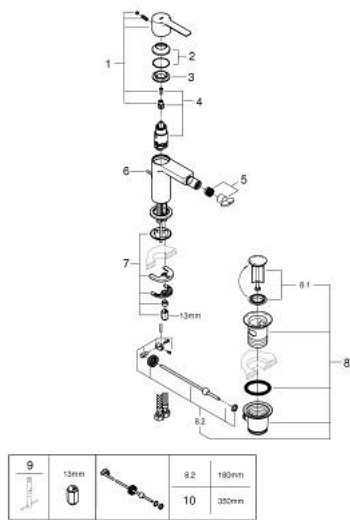

33 848 001 LINEARE SINGLE-LEVER BIDET MIXER S-SIZE

MÔ TẢ SẢN PHẨM

- Colour: chrome
- Vòi chậu tay gạt
- Cần kim loại
- Lõi van ceramic GROHE SilkMove 28 mm
- Kèm theo bộ giới hạn nhiệt độ
- Bề mặt Chrome GROHE LongLife
- Công nghệ GROHE EcoJoy tiết kiệm nước và đảm bảo lưu lượng hoàn hảo
- maximum flow rate (at 3 bar): 5 l/min
- Hệ thống lắp đặt GROHE FastFixation Plus
- ball-joint mousseur
- Bộ xả chậu 1 1/4"
- Dây cấp linh hoạt
- Áp suất tối thiểu 1,0 bar

33 848 001 LINEARE SINGLE-LEVER BIDET MIXER S-SIZE

PHỤ KIỆN LẮP ĐẶT, tháng 7 2016 – now

- 1: Lever (Order-nr. 46980000)
- 2: Shield (Order-nr. 46581000)
- 3: Fitting ring (Order-nr. 07419000)
- 4: Cartridge (Order-nr. 46580000)
- 5: Mousseur (Order-nr. 13998000)
- 6: Pop-up rod (Order-nr. 46739000)
- 7: Shank mounting kit (Order-nr. 46645000)
- 8: Pop-up waste set 1 1/4" (Order-nr. 28910000)
- 8.1: Plug (Order-nr. 07182000)
- 8.2: Eccentric rod (Order-nr. 07052000)
- 9: Mounting wrench (Order-nr. 19017000)*
- 10: Eccentric rod (Order-nr. 07341000)*