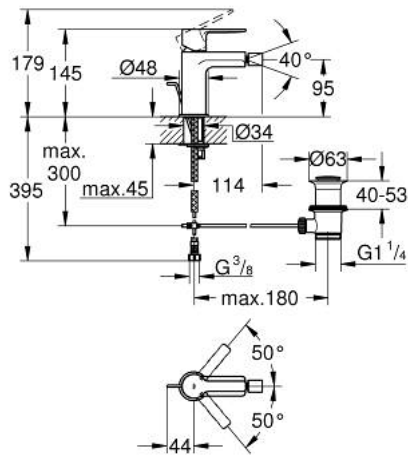

33 848 001 LINEARE SINGLE-LEVER BIDET MIXER S-SIZE

MÔ TẢ SẢN PHẨM

- Colour: chrome
- Vòi chậu tay gạt
- Cần kim loại
- Lõi van ceramic GROHE SilkMove 28 mm
- Kèm theo bộ giới hạn nhiệt độ
- Bề mặt Chrome GROHE LongLife
- Công nghệ GROHE EcoJoy tiết kiệm nước và đảm bảo lưu lượng hoàn hảo
- maximum flow rate (at 3 bar): 5 l/min
- Hệ thống lắp đặt GROHE FastFixation Plus
- ball-joint mousseur
- Bộ xả chậu 1 1/4"
- Dây cấp linh hoạt
- Áp suất tối thiểu 1,0 bar

33 848 001 LINEARE SINGLE-LEVER BIDET MIXER S-SIZE

PHỤ KIỆN LẮP ĐẶT, tháng 7 2016 – now

- 1: Lever (Order-nr. 46980000)
- 2: Shield (Order-nr. 46581000)
- 3: Fitting ring (Order-nr. 07419000)
- 4: Cartridge (Order-nr. 46580000)
- 5: Mousseur (Order-nr. 13998000)
- 6: Pop-up rod (Order-nr. 46739000)
- 7: Shank mounting kit (Order-nr. 46645000)
- 8: Pop-up waste set 1 1/4" (Order-nr. 28910000)
- 8.1: Plug (Order-nr. 07182000)
- 8.2: Eccentric rod (Order-nr. 07052000)
- 9: Mounting wrench (Order-nr. 19017000)*
- 10: Eccentric rod (Order-nr. 07341000)*