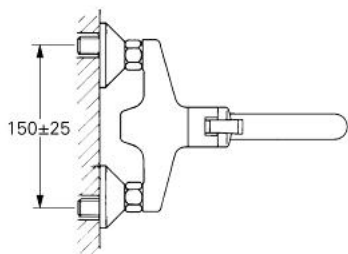

## 33 820 000 EUROMIX VÒI CHẬU RỬA CẦN GẠT ĐƠN EUROSTYLE COSMOPOLITAN 1/2"

### MÔ TẢ SẢN PHẨM

- Colour: chrome
- Thiết kế treo tường
- swivelling cast spout with Mousseur
- Đầu nối dây sen
- Bề mặt Chrome GROHE LongLife

## 33 820 000 EUROMIX VÒI CHẬU RỬA CẦN GẠT ĐƠN EUROSTYLE COSMOPOLITAN 1/2"

**PHỤ KIỆN LẮP ĐẶT**, tháng 1 1978 – now

- 1: Lever head (Order-nr. 46023000)
- 1.1: Headpart (Order-nr. 07244000)
- 1.2: Safety ring (Order-nr. 05249000)
- 2: Short lever with clamping jaws (Order-nr. 46026000)
- 2.1: Repl. kit f. clamping jaws (Order-nr. 46037000)
- 3: Headpart (Order-nr. 46022000)
- 3.1: Sealing washer Ø30 x Ø2,5 (Order-nr. 0296700M)
- 4: Cartridge (Order-nr. 07000000)
- 4.1: Repl. kit f. seal (Order-nr. 46090000)
- 4.1.1: Safety clip (Order-nr. 0011700M)
- 5: Screw joint (Order-nr. 45044000)
- 5.1: Seal dia. 15x2 mm (Order-nr. 0311900M)
- 6: S-union (Order-nr. 12075000)
- 6.1: Ball seal dia. 9x6.8 mm (Order-nr. 0138600M)
- 6.2: Escutcheon (Order-nr. 0221000M)
- 7: Cast swivel spout (Order-nr. 13430000)
- 7.1: Mousseur (Order-nr. 13929000)
- 7.1.1: Repl. kit f. Mousseur M22x1 and M24x1 (Order-nr. 45002000)
- 7.2: Repl. kit f. cast spout (Order-nr. 46010000)
- 7.2.1: Sealing washer (Order-nr. 0128500M)
- 8: Grohfix kitchen basin hand shower set (Order-nr. 28744000)\*