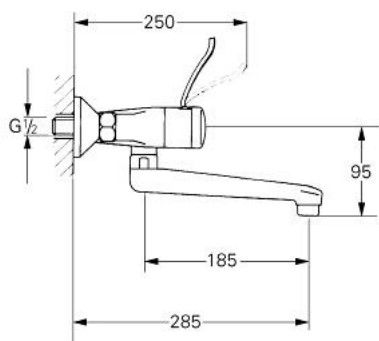

## 33 820 000 EUROMIX VÒI CHẬU RỬA CẦN GẠT ĐƠN EUROSTYLE COSMOPOLITAN 1/2"

### MÔ TẢ SẢN PHẨM

- Colour: chrome
- Thiết kế treo tường
- swivelling cast spout with Mousseur
- Đầu nối dây sen
- Bề mặt Chrome GROHE LongLife

## 33 820 000 EUROMIX VÒI CHẬU RỬA CẦN GẠT ĐƠN EUROSTYLE COSMOPOLITAN 1/2"

**PHỤ KIỆN LẮP ĐẶT**, tháng 1 1978 – now

- 1: Lever head (Order-nr. 46023000)
- 1.1: Headpart (Order-nr. 07244000)
- 1.2: Safety ring (Order-nr. 05249000)
- 2: Short lever with clamping jaws (Order-nr. 46026000)
- 2.1: Repl. kit f. clamping jaws (Order-nr. 46037000)
- 3: Headpart (Order-nr. 46022000)
- 3.1: Sealing washer Ø30 x Ø2,5 (Order-nr. 0296700M)
- 4: Cartridge (Order-nr. 07000000)
- 4.1: Repl. kit f. seal (Order-nr. 46090000)
- 4.1.1: Safety clip (Order-nr. 0011700M)
- 5: Screw joint (Order-nr. 45044000)
- 5.1: Seal dia. 15x2 mm (Order-nr. 0311900M)
- 6: S-union (Order-nr. 12075000)
- 6.1: Ball seal dia. 9x6.8 mm (Order-nr. 0138600M)
- 6.2: Escutcheon (Order-nr. 0221000M)
- 7: Cast swivel spout (Order-nr. 13430000)
- 7.1: Mousseur (Order-nr. 13929000)
- 7.1.1: Repl. kit f. Mousseur M22x1 and M24x1 (Order-nr. 45002000)
- 7.2: Repl. kit f. cast spout (Order-nr. 46010000)
- 7.2.1: Sealing washer (Order-nr. 0128500M)
- 8: Grohfix kitchen basin hand shower set (Order-nr. 28744000)\*