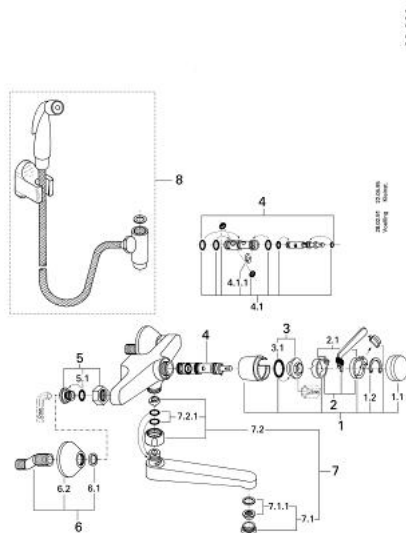

## 33 820 000 EUROMIX VÒI CHẬU RỬA CẦN GẠT ĐƠN EUROSTYLE COSMOPOLITAN 1/2"

### MÔ TẢ SẢN PHẨM

- Colour: chrome
- Thiết kế treo tường
- swivelling cast spout with Mousseur
- Đầu nối dây sen
- Bề mặt Chrome GROHE LongLife

## 33 820 000 EUROMIX VÒI CHẬU RỬA CẦN GẠT ĐƠN EUROSTYLE COSMOPOLITAN 1/2"

**PHỤ KIỆN LẮP ĐẶT**, tháng 1 1978 – now

- 1: Lever head (Order-nr. 46023000)
- 1.1: Headpart (Order-nr. 07244000)
- 1.2: Safety ring (Order-nr. 05249000)
- 2: Short lever with clamping jaws (Order-nr. 46026000)
- 2.1: Repl. kit f. clamping jaws (Order-nr. 46037000)
- 3: Headpart (Order-nr. 46022000)
- 3.1: Sealing washer Ø30 x Ø2,5 (Order-nr. 0296700M)
- 4: Cartridge (Order-nr. 07000000)
- 4.1: Repl. kit f. seal (Order-nr. 46090000)
- 4.1.1: Safety clip (Order-nr. 0011700M)
- 5: Screw joint (Order-nr. 45044000)
- 5.1: Seal dia. 15x2 mm (Order-nr. 0311900M)
- 6: S-union (Order-nr. 12075000)
- 6.1: Ball seal dia. 9x6.8 mm (Order-nr. 0138600M)
- 6.2: Escutcheon (Order-nr. 0221000M)
- 7: Cast swivel spout (Order-nr. 13430000)
- 7.1: Mousseur (Order-nr. 13929000)
- 7.1.1: Repl. kit f. Mousseur M22x1 and M24x1 (Order-nr. 45002000)
- 7.2: Repl. kit f. cast spout (Order-nr. 46010000)
- 7.2.1: Sealing washer (Order-nr. 0128500M)
- 8: Grohfix kitchen basin hand shower set (Order-nr. 28744000)\*