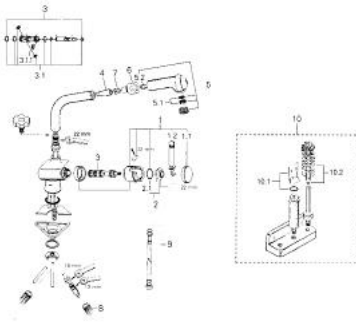

## 33 710 IH0 ZEDRA VÒI CHẬU RỬA CẦN GẠT ĐƠN EUROSTYLE COSMOPOLITAN 1/2"

### MÔ TẢ SẢN PHẨM

- integrated pull out shower
- automatic returning
- automatic diverter:
- Mousseur/shower
- bright chrome coated body
- shower mocca
- lever head mocca
- Công nghệ lắp đặt nhanh
- Bề mặt Chrome GROHE LongLife

## 33 710 IH0 ZEDRA VÒI CHẬU RỬA CẦN GẠT ĐƠN EUROSTYLE COSMOPOLITAN 1/2"

**PHỤ KIỆN LẮP ĐẶT**, tháng 1 1983 – now

- 1: Lever (Order-nr. 46049H00)
- 1.1: Cap (Order-nr. 46045H00)
- 1.2: Lever (Order-nr. 46042EE0)
- 2: Headpart (Order-nr. 46022000)
- 2.1: Sealing washer Ø30 x Ø2,5 (Order-nr. 0296700M)
- 3: Cartridge (Order-nr. 07000000)
- 3.1: Repl. kit f. seal (Order-nr. 46090000)
- 3.1.1: Safety clip (Order-nr. 0011700M)
- 4: Metal hose (Order-nr. 46092000)
- 5: Pull-Out spray (Order-nr. 46050H00)
- 5.1: Repl. kit f. Mousseur M22x1 and M24x1 (Order-nr. 45002000)
- 5.2: O-ring Ø11 x Ø2 (Order-nr. 0122400M)
- 6: Snap coupling (Order-nr. 08568000)
- 7: Non-return valve (Order-nr. 08565000)
- 8: Compression spring (Order-nr. 07240000)
- 9: Connection hose (Order-nr. 45120000)\*