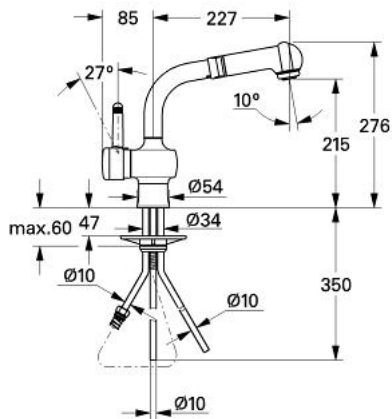

## 33 710 IH0 ZEDRA VÒI CHẬU RỬA CẦN GẠT ĐƠN EUROSTYLE COSMOPOLITAN 1/2"

### MÔ TẢ SẢN PHẨM

- integrated pull out shower
- automatic returning
- automatic diverter:
- Mousseur/shower
- bright chrome coated body
- shower mocca
- lever head mocca
- Công nghệ lắp đặt nhanh
- Bề mặt Chrome GROHE LongLife

## 33 710 IH0 ZEDRA VÒI CHẬU RỬA CẦN GẠT ĐƠN EUROSTYLE COSMOPOLITAN 1/2"

**PHỤ KIỆN LẮP ĐẶT**, tháng 1 1983 – now

- 1: Lever (Order-nr. 46049H00)
- 1.1: Cap (Order-nr. 46045H00)
- 1.2: Lever (Order-nr. 46042EE0)
- 2: Headpart (Order-nr. 46022000)
- 2.1: Sealing washer Ø30 x Ø2,5 (Order-nr. 0296700M)
- 3: Cartridge (Order-nr. 07000000)
- 3.1: Repl. kit f. seal (Order-nr. 46090000)
- 3.1.1: Safety clip (Order-nr. 0011700M)
- 4: Metal hose (Order-nr. 46092000)
- 5: Pull-Out spray (Order-nr. 46050H00)
- 5.1: Repl. kit f. Mousseur M22x1 and M24x1 (Order-nr. 45002000)
- 5.2: O-ring Ø11 x Ø2 (Order-nr. 0122400M)
- 6: Snap coupling (Order-nr. 08568000)
- 7: Non-return valve (Order-nr. 08565000)
- 8: Compression spring (Order-nr. 07240000)
- 9: Connection hose (Order-nr. 45120000)\*