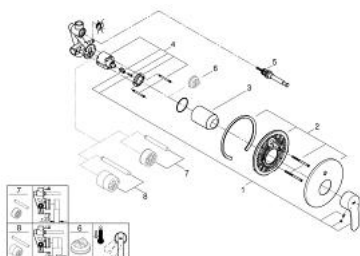

33 637 002 EUROSTYLE COSMOPOLITAN SINGLE-LEVER BATH/SHOWER MIXER

MÔ TẢ SẢN PHẨM

- Colour: chrome
- Thiết kế âm tường
- Lõi van ceramic GROHE SilkMove 46 mm
- Bề mặt Chrome GROHE LongLife
- Bao gồm:
- Lắp cùng với bộ âm tường
- rough-in set (33 963 001)
- Bộ giới hạn lưu lượng điều chỉnh được
- Lưu lượng tối thiểu điều chỉnh được, xấp xỉ 2,5 lít/phút
- Cần kim loại
- Phốt Nắp che và phốt trực
- Nắp che kim loại
- screwed
- Bộ giới hạn nhiệt độ tùy chọn

33 637 002 EUROSTYLE COSMOPOLITAN SINGLE-LEVER BATH/SHOWER MIXER

PHỤ KIỆN LẮP ĐẶT, tháng 12 2015 – now

- 1: Lever (Order-nr. 46752000)
- 2: Escutcheon (Order-nr. 46905000)
- 3: Shield (Order-nr. 06874000)
- 4: Cartridge (Order-nr. 46048000)
- 5: Diverter (Order-nr. 46737000)
- 6: Temperature limiter (Order-nr. 46375000)*
- 7: Extension set (Order-nr. 46191000)*
- 8: Extension set (Order-nr. 46343000)*