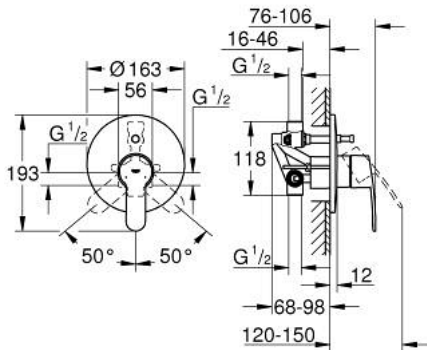

33 637 002 EUROSTYLE COSMOPOLITAN SINGLE-LEVER BATH/SHOWER MIXER

MÔ TẢ SẢN PHẨM

- Colour: chrome
- Thiết kế âm tường
- Lõi van ceramic GROHE SilkMove 46 mm
- Bề mặt Chrome GROHE LongLife
- Bao gồm:
- Lắp cùng với bộ âm tường
- rough-in set (33 963 001)
- Bộ giới hạn lưu lượng điều chỉnh được
- Lưu lượng tối thiểu điều chỉnh được, xấp xỉ 2,5 lít/phút
- Cần kim loại
- Phốt Nắp che và phốt trực
- Nắp che kim loại
- screwed
- Bộ giới hạn nhiệt độ tùy chọn

33 637 002 EUROSTYLE COSMOPOLITAN SINGLE-LEVER BATH/SHOWER MIXER

PHỤ KIỆN LẮP ĐẶT, tháng 12 2015 – now

- 1: Lever (Order-nr. 46752000)
- 2: Escutcheon (Order-nr. 46905000)
- 3: Shield (Order-nr. 06874000)
- 4: Cartridge (Order-nr. 46048000)
- 5: Diverter (Order-nr. 46737000)
- 6: Temperature limiter (Order-nr. 46375000)*
- 7: Extension set (Order-nr. 46191000)*
- 8: Extension set (Order-nr. 46343000)*