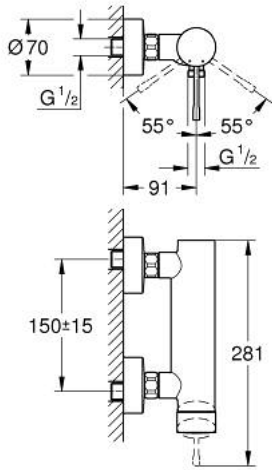

33 636 GN1 ESSENCE SINGLE-LEVER SHOWER MIXER

MÔ TẢ SẢN PHẨM

- Colour: brushed cool sunrise
- Thiết kế treo tường
- Cần kim loại
- Lõi van ceramic GROHE SilkMove 35 mm
- Kèm theo bộ giới hạn nhiệt độ
- Bề mặt mạ GROHE LongLife
- Đầu kết nối tay sen 1/2"
- Tích hợp van một chiều
- Đầu nối dây sen
- Bảo vệ chống chảy ngược
- Áp suất tối thiểu 1,0 bar

33 636 GN1 ESSENCE SINGLE-LEVER SHOWER MIXER

PHỤ KIỆN LẮP ĐẶT , tháng 11 2016 – now

- 1: Lever (Order-nr. 46916GN0)
- 2: Screw coupling (Order-nr. 46460000)
- 3: Cartridge (Order-nr. 46374000)
- 4: Screw joint (Order-nr. 45044000)
- 5: s-union (Order-nr. 12662GN0)
- 6: Non-return valve (Order-nr. 47886000)
- 7: Extension 3/4", 20 mm (Order-nr. 0713000M)*
- 8: Special spanner (Order-nr. 19377000)*