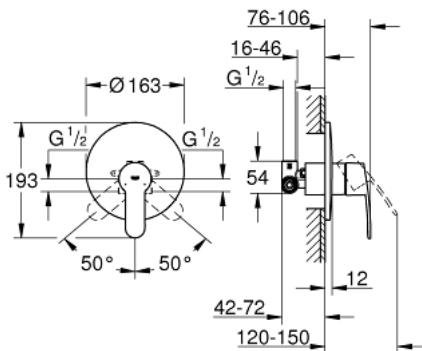

33 635 002 EUROSTYLE COSMOPOLITAN SINGLE-LEVER SHOWER MIXER

MÔ TẢ SẢN PHẨM

- Colour: chrome
- Thiết kế âm tường
- Lõi van ceramic GROHE SilkMove 46 mm
- Bề mặt Chrome GROHE LongLife
- Bao gồm:
- Lắp cùng với bộ âm tường
- rough-in set for wall mounted shower mixer
- Bộ giới hạn lưu lượng điều chỉnh được
- Lưu lượng tối thiểu điều chỉnh được, xấp xỉ 2,5 lít/phút
- Cần kim loại
- Phốt Nấp che và phốt trực
- Nấp che kim loại
- screwed
- Bộ giới hạn nhiệt độ tùy chọn

33 635 002 EUROSTYLE COSMOPOLITAN SINGLE-LEVER SHOWER MIXER

PHỤ KIỆN LẮP ĐẶT, tháng 12 2015 – now

- 1: Lever (Order-nr. 46752000)
- 2: Escutcheon (Order-nr. 46904000)
- 3: Shield (Order-nr. 06874000)
- 4: Cartridge (Order-nr. 46048000)
- 5: Temperature limiter (Order-nr. 46375000)*
- 6: Extension set (Order-nr. 46191000)*
- 7: Extension set (Order-nr. 46343000)*