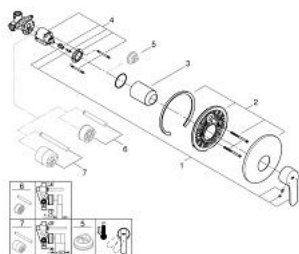

33 635 002 EUROSTYLE COSMOPOLITAN SINGLE-LEVER SHOWER MIXER

MÔ TẢ SẢN PHẨM

- Colour: chrome
- Thiết kế âm tường
- Lõi van ceramic GROHE SilkMove 46 mm
- Bề mặt Chrome GROHE LongLife
- Bao gồm:
- Lắp cùng với bộ âm tường
- rough-in set for wall mounted shower mixer
- Bộ giới hạn lưu lượng điều chỉnh được
- Lưu lượng tối thiểu điều chỉnh được, xấp xỉ 2,5 lít/phút
- Cần kim loại
- Phốt Nấp che và phốt trực
- Nấp che kim loại
- screwed
- Bộ giới hạn nhiệt độ tùy chọn

33 635 002 EUROSTYLE COSMOPOLITAN SINGLE-LEVER SHOWER MIXER

PHỤ KIỆN LẮP ĐẶT, tháng 12 2015 – now

- 1: Lever (Order-nr. 46752000)
- 2: Escutcheon (Order-nr. 46904000)
- 3: Shield (Order-nr. 06874000)
- 4: Cartridge (Order-nr. 46048000)
- 5: Temperature limiter (Order-nr. 46375000)*
- 6: Extension set (Order-nr. 46191000)*
- 7: Extension set (Order-nr. 46343000)*