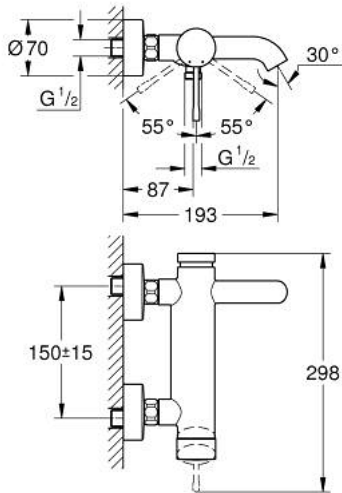

## 33 624 DL1 ESSENCE SINGLE-LEVER BATH/SHOWER MIXER

### MÔ TẢ SẢN PHẨM

- Colour: brushed warm sunset
- Thiết kế treo tường
- Cần kim loại
- Lõi van ceramic GROHE SilkMove 35 mm
- Kèm theo bộ giới hạn nhiệt độ
- Bề mặt mạ GROHE LongLife
- Bộ chuyển đổi tự động: sen bồn/tay sen
- Đầu vòi lọc
- Đầu kết nối tay sen 1/2"
- Tích hợp van một chiều
- Đầu nối dây sen
- Bảo vệ chống chảy ngược
- Áp suất tối thiểu 1,0 bar