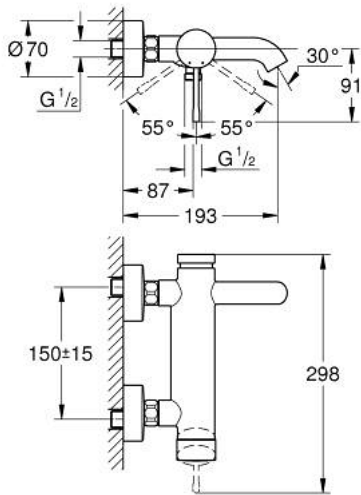

33 624 A01 ESSENCE SINGLE-LEVER BATH/SHOWER MIXER

MÔ TẢ SẢN PHẨM

- Colour: hard graphite
- Thiết kế treo tường
- Cần kim loại
- Lõi van ceramic GROHE SilkMove 35 mm
- Kèm theo bộ giới hạn nhiệt độ
- Bề mặt mạ GROHE LongLife
- Bộ chuyển đổi tự động: sen bồn/tay sen
- Đầu vòi lọc
- Đầu kết nối tay sen 1/2"
- Tích hợp van một chiều
- Đầu nối dây sen
- Bảo vệ chống chảy ngược
- Áp suất tối thiểu 1,0 bar