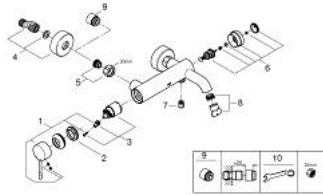

33 624 001 ESSENCE SINGLE-LEVER BATH/SHOWER MIXER

MÔ TẢ SẢN PHẨM

- Colour: chrome
- Thiết kế treo tường
- Cần kim loại
- Lõi van ceramic GROHE SilkMove 35 mm
- Kèm theo bộ giới hạn nhiệt độ
- Bề mặt Chrome GROHE LongLife
- Bộ chuyển đổi tự động: sen bồn/tay sen
- Đầu vòi lọc
- Đầu kết nối tay sen 1/2"
- Tích hợp van một chiều
- Đầu nối dây sen
- Bảo vệ chống chảy ngược
- Áp suất tối thiểu 1,0 bar

33 624 001 ESSENCE SINGLE-LEVER BATH/SHOWER MIXER

PHỤ KIỆN LẮP ĐẶT, tháng 8 2013 – now

- 1: Lever (Order-nr. 46916000)
- 2: Screw coupling (Order-nr. 46460000)
- 3: Cartridge (Order-nr. 46374000)
- 4: S-union (Order-nr. 12662000)
- 5: Screw joint (Order-nr. 45044000)
- 6: Diverter (Order-nr. 46920000)
- 7: Non-return valve (Order-nr. 08565000)
- 8: Mousseur (Order-nr. 13926000)
- 9: Extension 3/4", 20 mm (Order-nr. 0713000M)*
- 10: Special spanner (Order-nr. 19377000)*