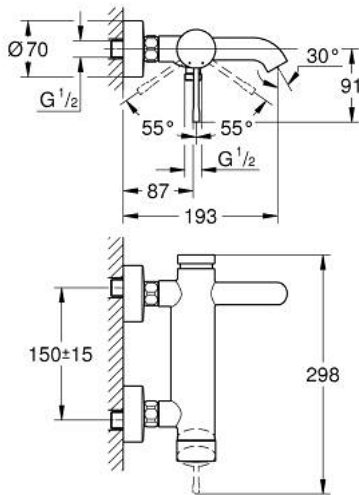

33 624 001 ESSENCE SINGLE-LEVER BATH/SHOWER MIXER

MÔ TẢ SẢN PHẨM

- Colour: chrome
- Thiết kế treo tường
- Cần kim loại
- Lõi van ceramic GROHE SilkMove 35 mm
- Kèm theo bộ giới hạn nhiệt độ
- Bề mặt Chrome GROHE LongLife
- Bộ chuyển đổi tự động: sen bồn/tay sen
- Đầu vòi lọc
- Đầu kết nối tay sen 1/2"
- Tích hợp van một chiều
- Đầu nối dây sen
- Bảo vệ chống chảy ngược
- Áp suất tối thiểu 1,0 bar

33 624 001 ESSENCE SINGLE-LEVER BATH/SHOWER MIXER

PHỤ KIỆN LẮP ĐẶT, tháng 8 2013 – now

- 1: Lever (Order-nr. 46916000)
- 2: Screw coupling (Order-nr. 46460000)
- 3: Cartridge (Order-nr. 46374000)
- 4: S-union (Order-nr. 12662000)
- 5: Screw joint (Order-nr. 45044000)
- 6: Diverter (Order-nr. 46920000)
- 7: Non-return valve (Order-nr. 08565000)
- 8: Mousseur (Order-nr. 13926000)
- 9: Extension 3/4", 20 mm (Order-nr. 0713000M)*
- 10: Special spanner (Order-nr. 19377000)*