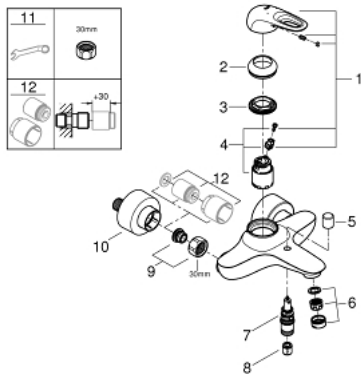

33 591 LS3 EUROSTYLE SINGLE-LEVER BATH/SHOWER MIXER

MÔ TẢ SẢN PHẨM

- Colour: moon white/chrome
- Thiết kế treo tường
- Cần kim loại tròn
- Lõi van ceramic GROHE SilkMove 35 mm
- Kèm theo bộ giới hạn nhiệt độ
- Bề mặt Chrome GROHE LongLife
- Bộ giới hạn lưu lượng điều chỉnh được
- Bộ chuyển đổi tự động: sen bồn/tay sen
- Đầu vòi lọc
- Miệng vòi 1/2" tích hợp van một chiều
- Kèm theo đầu nối dây sen
- Nắp che thành kim loại
- Bảo vệ chống chảy ngược
- Bề mặt mạ GROHE LongLife

33 591 LS3 EUROSTYLE SINGLE-LEVER BATH/SHOWER MIXER

PHỤ KIỆN LẮP ĐẶT, tháng 1 2015 – now

- 1: Lever (Order-nr. 46940LS0)
- 2: Shield (Order-nr. 46436000)
- 3: Screw coupling (Order-nr. 46460000)
- 4: Cartridge (Order-nr. 46374000)
- 5: Diverter knob (Order-nr. 64309000)
- 6: Mousseur (Order-nr. 13935000)
- 6.1: Strainer (Order-nr. 45220000)
- 7: Diverter (Order-nr. 65655000)
- 8: Non-return valve (Order-nr. 48276000)
- 9: Screw joint (Order-nr. 45044000)
- 10: S-union (Order-nr. 12693LS0)
- 11: Special spanner (Order-nr. 19377000)*
- 12: Extension set 1/2", 30 mm (Order-nr. 46238000)*