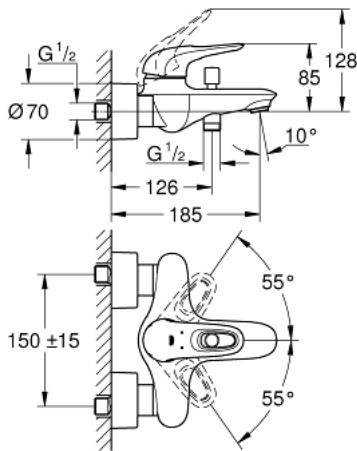

33 591 LS3 EUROSTYLE SINGLE-LEVER BATH/SHOWER MIXER

MÔ TẢ SẢN PHẨM

- Colour: moon white/chrome
- Thiết kế treo tường
- Cần kim loại tròn
- Lõi van ceramic GROHE SilkMove 35 mm
- Kèm theo bộ giới hạn nhiệt độ
- Bề mặt Chrome GROHE LongLife
- Bộ giới hạn lưu lượng điều chỉnh được
- Bộ chuyển đổi tự động: sen bồn/tay sen
- Đầu vòi lọc
- Miệng vòi 1/2" tích hợp van một chiều
- Kèm theo đầu nối dây sen
- Nắp che thành kim loại
- Bảo vệ chống chảy ngược
- Bề mặt mạ GROHE LongLife

33 591 LS3 EUROSTYLE SINGLE-LEVER BATH/SHOWER MIXER

PHỤ KIỆN LẮP ĐẶT, tháng 1 2015 – now

- 1: Lever (Order-nr. 46940LS0)
- 2: Shield (Order-nr. 46436000)
- 3: Screw coupling (Order-nr. 46460000)
- 4: Cartridge (Order-nr. 46374000)
- 5: Diverter knob (Order-nr. 64309000)
- 6: Mousseur (Order-nr. 13935000)
- 6.1: Strainer (Order-nr. 45220000)
- 7: Diverter (Order-nr. 65655000)
- 8: Non-return valve (Order-nr. 48276000)
- 9: Screw joint (Order-nr. 45044000)
- 10: S-union (Order-nr. 12693LS0)
- 11: Special spanner (Order-nr. 19377000)*
- 12: Extension set 1/2", 30 mm (Order-nr. 46238000)*