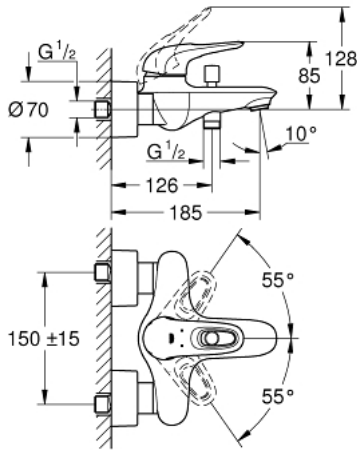

33 591 003 EUROSTYLE SINGLE-LEVER BATH/SHOWER MIXER

MÔ TẢ SẢN PHẨM

- Colour: chrome
- Thiết kế treo tường
- Cần kim loại tròn
- Lõi van ceramic GROHE SilkMove 35 mm
- Kèm theo bộ giới hạn nhiệt độ
- Bề mặt Chrome GROHE LongLife
- Bộ giới hạn lưu lượng điều chỉnh được
- Bộ chuyển đổi tự động: sen bồn/tay sen
- Đầu vòi lọc
- Miệng vòi 1/2" tích hợp van một chiều
- Kèm theo đầu nối dây sen
- Nắp che thành kim loại
- Bảo vệ chống chảy ngược

33 591 003 EUROSTYLE SINGLE-LEVER BATH/SHOWER MIXER

PHỤ KIỆN LẮP ĐẶT, tháng 1 2015 – now

- 1: Lever (Order-nr. 46940000)
- 2: Shield (Order-nr. 46436000)
- 3: Screw coupling (Order-nr. 46460000)
- 4: Cartridge (Order-nr. 46374000)
- 5: Diverter knob (Order-nr. 64309000)
- 6: Mousseur (Order-nr. 13952000)
- 7: Diverter (Order-nr. 65655000)
- 8: Non-return valve (Order-nr. 48276000)
- 9: Screw joint (Order-nr. 45044000)
- 10: S-union (Order-nr. 12693000)
- 11: Special spanner (Order-nr. 19377000)*
- 12: Extension set 1/2", 30 mm (Order-nr. 46238000)*