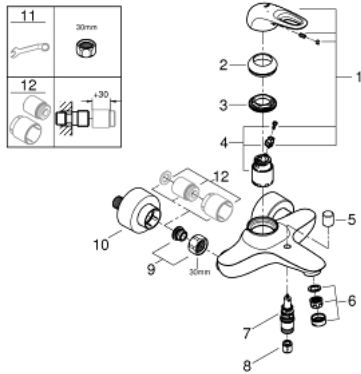

33 591 003 EUROSTYLE SINGLE-LEVER BATH/SHOWER MIXER

MÔ TẢ SẢN PHẨM

- Colour: chrome
- Thiết kế treo tường
- Cần kim loại tròn
- Lõi van ceramic GROHE SilkMove 35 mm
- Kèm theo bộ giới hạn nhiệt độ
- Bề mặt Chrome GROHE LongLife
- Bộ giới hạn lưu lượng điều chỉnh được
- Bộ chuyển đổi tự động: sen bồn/tay sen
- Đầu vòi lọc
- Miệng vòi 1/2" tích hợp van một chiều
- Kèm theo đầu nối dây sen
- Nắp che thành kim loại
- Bảo vệ chống chảy ngược

33 591 003 EUROSTYLE SINGLE-LEVER BATH/SHOWER MIXER

PHỤ KIỆN LẮP ĐẶT, tháng 1 2015 – now

- 1: Lever (Order-nr. 46940000)
- 2: Shield (Order-nr. 46436000)
- 3: Screw coupling (Order-nr. 46460000)
- 4: Cartridge (Order-nr. 46374000)
- 5: Diverter knob (Order-nr. 64309000)
- 6: Mousseur (Order-nr. 13952000)
- 7: Diverter (Order-nr. 65655000)
- 8: Non-return valve (Order-nr. 48276000)
- 9: Screw joint (Order-nr. 45044000)
- 10: S-union (Order-nr. 12693000)
- 11: Special spanner (Order-nr. 19377000)*
- 12: Extension set 1/2", 30 mm (Order-nr. 46238000)*