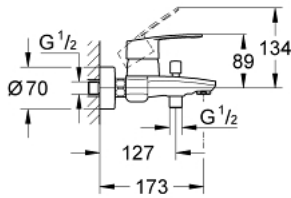

33 591 002 EUROSTYLE COSMOPOLITAN SINGLE-LEVER BATH/SHOWER MIXER

MÔ TẢ SẢN PHẨM

- Colour: chrome
- Thiết kế treo tường
- Cần kim loại
- Lõi van ceramic GROHE SilkMove 46 mm
- Bề mặt Chrome GROHE LongLife
- Bộ giới hạn lưu lượng điều chỉnh được
- Bộ chuyển đổi tự động: sen bồn/tay sen
- Đầu vòi lọc
- Tích hợp van một chiều trong miệng vòi 1/2"
- Đầu nối dây sen
- Bảo vệ chống cháy ngược
- Bộ giới hạn nhiệt độ tùy chọn, số tham chiếu 46 308
- Áp suất tối thiểu 1,0 bar

33 591 002 EUROSTYLE COSMOPOLITAN SINGLE-LEVER BATH/SHOWER MIXER

PHỤ KIỆN LẮP ĐẶT, tháng 3 2010 – now

1: Lever (Order-nr. 46752000)

2: Shield (Order-nr. 46427000)

3: Cartridge (Order-nr. 46048000)

4: Diverter knob (Order-nr. 64309000)

5: Diverter (Order-nr. 65655000)

6: Non-return valve (Order-nr. 08565000)

7: Mousseur (Order-nr. 13941000)

8: Screw joint (Order-nr. 45044000)

9: S-union (Order-nr. 12662000)

10: Temperature limiter (Order-nr. 46308000)*

11: Extension 3/4", 20 mm (Order-nr. 0713000M)*

12: Special spanner (Order-nr. 19377000)*

* Phụ kiện đặc biệt