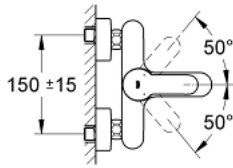

33 591 002 EUROSTYLE COSMOPOLITAN SINGLE-LEVER BATH/SHOWER MIXER

MÔ TẢ SẢN PHẨM

- Colour: chrome
- Thiết kế treo tường
- Cần kim loại
- Lõi van ceramic GROHE SilkMove 46 mm
- Bề mặt Chrome GROHE LongLife
- Bộ giới hạn lưu lượng điều chỉnh được
- Bộ chuyển đổi tự động: sen bồn/tay sen
- Đầu vòi lọc
- Tích hợp van một chiều trong miệng vòi 1/2"
- Đầu nối dây sen
- Bảo vệ chống cháy ngược
- Bộ giới hạn nhiệt độ tùy chọn, số tham chiếu 46 308
- Áp suất tối thiểu 1,0 bar

33 591 002 EUROSTYLE COSMOPOLITAN SINGLE-LEVER BATH/SHOWER MIXER

PHỤ KIỆN LẮP ĐẶT, tháng 3 2010 – now

1: Lever (Order-nr. 46752000)

2: Shield (Order-nr. 46427000)

3: Cartridge (Order-nr. 46048000)

4: Diverter knob (Order-nr. 64309000)

5: Diverter (Order-nr. 65655000)

6: Non-return valve (Order-nr. 08565000)

7: Mousseur (Order-nr. 13941000)

8: Screw joint (Order-nr. 45044000)

9: S-union (Order-nr. 12662000)

10: Temperature limiter (Order-nr. 46308000)*

11: Extension 3/4", 20 mm (Order-nr. 0713000M)*

12: Special spanner (Order-nr. 19377000)*

* Phụ kiện đặc biệt