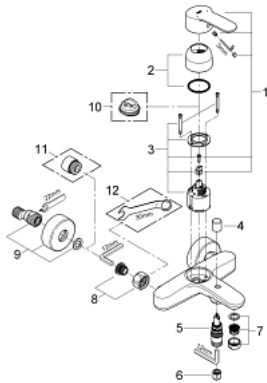

33 591 002 EUROSTYLE COSMOPOLITAN SINGLE-LEVER BATH/SHOWER MIXER

MÔ TẢ SẢN PHẨM

- Colour: chrome
- Thiết kế treo tường
- Cần kim loại
- Lõi van ceramic GROHE SilkMove 46 mm
- Bề mặt Chrome GROHE LongLife
- Bộ giới hạn lưu lượng điều chỉnh được
- Bộ chuyển đổi tự động: sen bồn/tay sen
- Đầu vòi lọc
- Tích hợp van một chiều trong miệng vòi 1/2"
- Đầu nối dây sen
- Bảo vệ chống cháy ngược
- Bộ giới hạn nhiệt độ tùy chọn, số tham chiếu 46 308
- Áp suất tối thiểu 1,0 bar

33 591 002 EUROSTYLE COSMOPOLITAN SINGLE-LEVER BATH/SHOWER MIXER

PHỤ KIỆN LẮP ĐẶT, tháng 3 2010 – now

1: Lever (Order-nr. 46752000)

2: Shield (Order-nr. 46427000)

3: Cartridge (Order-nr. 46048000)

4: Diverter knob (Order-nr. 64309000)

5: Diverter (Order-nr. 65655000)

6: Non-return valve (Order-nr. 08565000)

7: Mousseur (Order-nr. 13941000)

8: Screw joint (Order-nr. 45044000)

9: S-union (Order-nr. 12662000)

10: Temperature limiter (Order-nr. 46308000)*

11: Extension 3/4", 20 mm (Order-nr. 0713000M)*

12: Special spanner (Order-nr. 19377000)*

* Phụ kiện đặc biệt