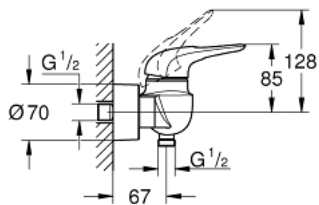

33 590 LS3 EUROSTYLE SINGLE-LEVER SHOWER MIXER

MÔ TẢ SẢN PHẨM

- Colour: moon white/chrome
- Thiết kế treo tường
- Cần kim loại tròn
- Lõi van ceramic GROHE SilkMove 35 mm
- Kèm theo bộ giới hạn nhiệt độ
- Bề mặt Chrome GROHE LongLife
- Bộ giới hạn lưu lượng điều chỉnh được
- Miệng vòi 1/2" tích hợp van một chiều
- Kèm theo đầu nối dây sen
- Nắp che thành kim loại
- Bảo vệ chống chảy ngược
- Bề mặt mạ GROHE LongLife

33 590 LS3 EUROSTYLE SINGLE-LEVER SHOWER MIXER

PHỤ KIỆN LẮP ĐẶT, tháng 1 2015 – now

1: Lever (Order-nr. 46940LS0)

2: Shield (Order-nr. 46436000)

3: Screw coupling (Order-nr. 46460000)

4: Cartridge (Order-nr. 46374000)

5: Non-return valve (Order-nr. 48276000)

6: Screw joint (Order-nr. 45044000)

7: S-union (Order-nr. 12693LS0)

8: Socket spanner (Order-nr. 19332000)*

9: Extension set 1/2", 30 mm (Order-nr. 46238000)*

* Phụ kiện đặc biệt