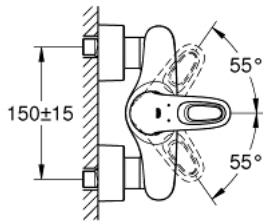

33 590 LS3 EUROSTYLE SINGLE-LEVER SHOWER MIXER

MÔ TẢ SẢN PHẨM

- Colour: moon white/chrome
- Thiết kế treo tường
- Cần kim loại tròn
- Lõi van ceramic GROHE SilkMove 35 mm
- Kèm theo bộ giới hạn nhiệt độ
- Bề mặt Chrome GROHE LongLife
- Bộ giới hạn lưu lượng điều chỉnh được
- Miệng vòi 1/2" tích hợp van một chiều
- Kèm theo đầu nối dây sen
- Nắp che thành kim loại
- Bảo vệ chống chảy ngược
- Bề mặt mạ GROHE LongLife

33 590 LS3 EUROSTYLE SINGLE-LEVER SHOWER MIXER

PHỤ KIỆN LẮP ĐẶT, tháng 1 2015 – now

1: Lever (Order-nr. 46940LS0)

2: Shield (Order-nr. 46436000)

3: Screw coupling (Order-nr. 46460000)

4: Cartridge (Order-nr. 46374000)

5: Non-return valve (Order-nr. 48276000)

6: Screw joint (Order-nr. 45044000)

7: S-union (Order-nr. 12693LS0)

8: Socket spanner (Order-nr. 19332000)*

9: Extension set 1/2", 30 mm (Order-nr. 46238000)*

* Phụ kiện đặc biệt