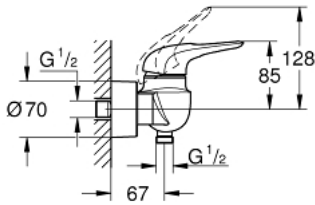

33 590 003 EUROSTYLE SINGLE-LEVER SHOWER MIXER

MÔ TẢ SẢN PHẨM

- Colour: chrome
- Thiết kế treo tường
- Cần kim loại tròn
- Lõi van ceramic GROHE SilkMove 35 mm
- Kèm theo bộ giới hạn nhiệt độ
- Bề mặt Chrome GROHE LongLife
- Bộ giới hạn lưu lượng điều chỉnh được
- Miệng vòi 1/2" tích hợp van một chiều
- Kèm theo đầu nối dây sen
- Nắp che thành kim loại
- Bảo vệ chống chảy ngược

33 590 003 EUROSTYLE SINGLE-LEVER SHOWER MIXER

PHỤ KIỆN LẮP ĐẶT, tháng 1 2015 – now

1: Lever (Order-nr. 46940000)

2: Shield (Order-nr. 46436000)

3: Screw coupling (Order-nr. 46460000)

4: Cartridge (Order-nr. 46374000)

5: Non-return valve (Order-nr. 48276000)

6: Screw joint (Order-nr. 45044000)

7: S-union (Order-nr. 12693000)

8: Special spanner (Order-nr. 19377000)*

9: Extension set 1/2", 30 mm (Order-nr. 46238000)*

* Phụ kiện đặc biệt