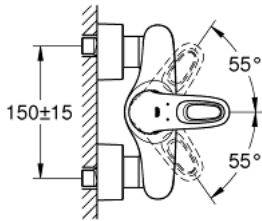

33 590 003 EUROSTYLE SINGLE-LEVER SHOWER MIXER

MÔ TẢ SẢN PHẨM

- Colour: chrome
- Thiết kế treo tường
- Cần kim loại tròn
- Lõi van ceramic GROHE SilkMove 35 mm
- Kèm theo bộ giới hạn nhiệt độ
- Bề mặt Chrome GROHE LongLife
- Bộ giới hạn lưu lượng điều chỉnh được
- Miệng vòi 1/2" tích hợp van một chiều
- Kèm theo đầu nối dây sen
- Nắp che thành kim loại
- Bảo vệ chống chảy ngược

33 590 003 EUROSTYLE SINGLE-LEVER SHOWER MIXER

PHỤ KIỆN LẮP ĐẶT, tháng 1 2015 – now

1: Lever (Order-nr. 46940000)

2: Shield (Order-nr. 46436000)

3: Screw coupling (Order-nr. 46460000)

4: Cartridge (Order-nr. 46374000)

5: Non-return valve (Order-nr. 48276000)

6: Screw joint (Order-nr. 45044000)

7: S-union (Order-nr. 12693000)

8: Special spanner (Order-nr. 19377000)*

9: Extension set 1/2", 30 mm (Order-nr. 46238000)*

* Phụ kiện đặc biệt