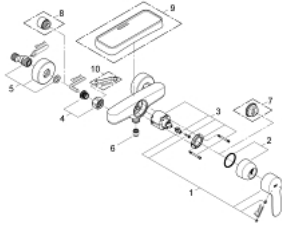

### MÔ TẢ SẢN PHẨM

- Colour: chrome
- Thiết kế treo tường
- Cần kim loại
- Lõi van ceramic GROHE SilkMove 46 mm
- Bề mặt Chrome GROHE LongLife
- Bộ giới hạn lưu lượng điều chỉnh được
- Cút vòi sen 1/2"
- Tích hợp van một chiều
- Đầu nối dây sen
- Bảo vệ chống chảy ngược
- Bộ giới hạn nhiệt độ tùy chọn, số tham chiếu 46 308
- Cấp chống ồn 1 theo DIN4109
- Áp suất tối thiểu 1,0 bar

### PHỤ KIỆN LẮP ĐẶT , tháng 3 2010 – now

- 1: Lever (Order-nr. 46752000)
- 2: Shield (Order-nr. 46427000)
- 3: Cartridge (Order-nr. 46048000)
- 4: Screw joint (Order-nr. 45044000)
- 5: S-union (Order-nr. 12662000)
- 6: Non-return valve (Order-nr. 08565000)
- 7: Temperature limiter (Order-nr. 46308000)\*
- 8: Extension 3/4", 20 mm (Order-nr. 0713000M)\*
- 9: Plastic tray (Order-nr. 18383002)\*
- 10: Special spanner (Order-nr. 19377000)\*