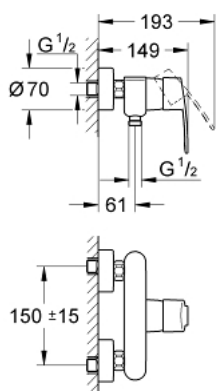

## 33 590 002 EUROSTYLE COSMOPOLITAN SINGLE-LEVER SHOWER MIXER

### MÔ TẢ SẢN PHẨM

- Colour: chrome
- Thiết kế treo tường
- Cần kim loại
- Lõi van ceramic GROHE SilkMove 46 mm
- Bề mặt Chrome GROHE LongLife
- Bộ giới hạn lưu lượng điều chỉnh được
- Cút vòi sen 1/2"
- Tích hợp van một chiều
- Đầu nối dây sen
- Bảo vệ chống chảy ngược
- Bộ giới hạn nhiệt độ tùy chọn, số tham chiếu 46 308
- Cấp chống ồn 1 theo DIN4109
- Áp suất tối thiểu 1,0 bar

### PHỤ KIỆN LẮP ĐẶT , tháng 3 2010 – now

- 1: Lever (Order-nr. 46752000)
- 2: Shield (Order-nr. 46427000)
- 3: Cartridge (Order-nr. 46048000)
- 4: Screw joint (Order-nr. 45044000)
- 5: S-union (Order-nr. 12662000)
- 6: Non-return valve (Order-nr. 08565000)
- 7: Temperature limiter (Order-nr. 46308000)\*
- 8: Extension 3/4", 20 mm (Order-nr. 0713000M)\*
- 9: Plastic tray (Order-nr. 18383002)\*
- 10: Special spanner (Order-nr. 19377000)\*