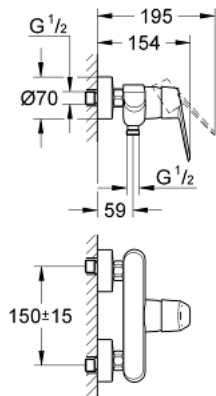

## 33 569 002 EURODISC COSMOPOLITAN SINGLE-LEVER SHOWER MIXER

### MÔ TẢ SẢN PHẨM

- Colour: chrome
- Thiết kế treo tường
- Cần kim loại
- Lõi van ceramic GROHE SilkMove 46 mm
- Bề mặt Chrome GROHE LongLife
- Bộ giới hạn lưu lượng điều chỉnh được
- Lưu lượng tối thiểu điều chỉnh được, xấp xỉ 2,5 lít/phút
- Cút vòi sen 1/2"
- Tích hợp van một chiều
- Đầu nối dây sen
- Bảo vệ chống chảy ngược
- Bộ giới hạn nhiệt độ tùy chọn, số tham chiếu 46 308
- Cấp chống ồn 1 theo DIN4109

### PHỤ KIỆN LẮP ĐẶT , tháng 3 2010 – now

- 1: Lever (Order-nr. 46743000)
- 2: Shield (Order-nr. 46427000)
- 3: Cartridge (Order-nr. 46048000)
- 4: Screw joint (Order-nr. 45044000)
- 5: S-union (Order-nr. 12662000)
- 6: Non-return valve (Order-nr. 08565000)
- 7: Temperature limiter (Order-nr. 46308000)\*
- 8: Extension 3/4", 20 mm (Order-nr. 0713000M)\*
- 9: Special spanner (Order-nr. 19377000)\*