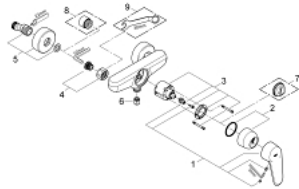

## 33 569 002 EURODISC COSMOPOLITAN SINGLE-LEVER SHOWER MIXER

### MÔ TẢ SẢN PHẨM

- Colour: chrome
- Thiết kế treo tường
- Cần kim loại
- Lõi van ceramic GROHE SilkMove 46 mm
- Bề mặt Chrome GROHE LongLife
- Bộ giới hạn lưu lượng điều chỉnh được
- Lưu lượng tối thiểu điều chỉnh được, xấp xỉ 2,5 lít/phút
- Cút vòi sen 1/2"
- Tích hợp van một chiều
- Đầu nối dây sen
- Bảo vệ chống chảy ngược
- Bộ giới hạn nhiệt độ tùy chọn, số tham chiếu 46 308
- Cấp chống ồn 1 theo DIN4109

### PHỤ KIỆN LẮP ĐẶT , tháng 3 2010 – now

- 1: Lever (Order-nr. 46743000)
- 2: Shield (Order-nr. 46427000)
- 3: Cartridge (Order-nr. 46048000)
- 4: Screw joint (Order-nr. 45044000)
- 5: S-union (Order-nr. 12662000)
- 6: Non-return valve (Order-nr. 08565000)
- 7: Temperature limiter (Order-nr. 46308000)\*
- 8: Extension 3/4", 20 mm (Order-nr. 0713000M)\*
- 9: Special spanner (Order-nr. 19377000)\*