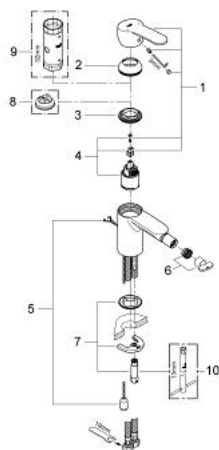

33 566 002 EUROSTYLE COSMOPOLITAN SINGLE-LEVER BIDET MIXER S-SIZE

MÔ TẢ SẢN PHẨM

- Colour: chrome
- Vòi chậu tay gạt
- Cần kim loại
- Lõi van ceramic GROHE SilkMove 35 mm
- Bộ giới hạn lưu lượng điều chỉnh được
- Lưu lượng tối thiểu điều chỉnh được, xấp xỉ 2,5 lít/phút
- Bề mặt Chrome GROHE LongLife
- Công nghệ GROHE EcoJoy tiết kiệm nước và đảm bảo lưu lượng hoàn hảo
- maximum flow rate (at 3 bar): 5 l/min
- Hệ thống lắp đặt GROHE FastFixation có chân đỡ chính giữa
- ball-joint mousseur
- retractable chain
- Dây cấp linh hoạt
- Bộ giới hạn nhiệt độ tùy chọn, số tham chiếu 46 375
- Cấp chống ồn 1 theo DIN4109

33 566 002 EUROSTYLE COSMOPOLITAN SINGLE-LEVER BIDET MIXER S-SIZE

PHỤ KIỆN LẮP ĐẶT, tháng 3 2010 – now

- 1: Lever (Order-nr. 46748000)
- 2: Shield (Order-nr. 46492000)
- 3: Screw coupling (Order-nr. 46460000)
- 4: Cartridge (Order-nr. 46374000)
- 5: Chain support (Order-nr. 06815000)
- 6: Mousseur (Order-nr. 13998000)
- 7: Shank mounting kit (Order-nr. 46671000)
- 8: Temperature limiter (Order-nr. 46375000)*
- 9: Socket spanner (Order-nr. 19332000)*
- 10: Mounting wrench (Order-nr. 19017000)*