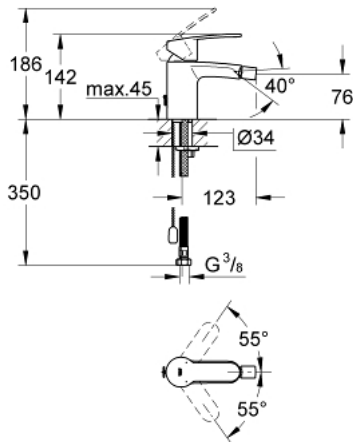

33 566 002 EUROSTYLE COSMOPOLITAN SINGLE-LEVER BIDET MIXER S-SIZE

MÔ TẢ SẢN PHẨM

- Colour: chrome
- Vòi chậu tay gạt
- Cần kim loại
- Lõi van ceramic GROHE SilkMove 35 mm
- Bộ giới hạn lưu lượng điều chỉnh được
- Lưu lượng tối thiểu điều chỉnh được, xấp xỉ 2,5 lít/phút
- Bề mặt Chrome GROHE LongLife
- Công nghệ GROHE EcoJoy tiết kiệm nước và đảm bảo lưu lượng hoàn hảo
- maximum flow rate (at 3 bar): 5 l/min
- Hệ thống lắp đặt GROHE FastFixation có chân đỡ chính giữa
- ball-joint mousseur
- retractable chain
- Dây cấp linh hoạt
- Bộ giới hạn nhiệt độ tùy chọn, số tham chiếu 46 375
- Cấp chống ồn 1 theo DIN4109

33 566 002 EUROSTYLE COSMOPOLITAN SINGLE-LEVER BIDET MIXER S-SIZE

PHỤ KIỆN LẮP ĐẶT, tháng 3 2010 – now

- 1: Lever (Order-nr. 46748000)
- 2: Shield (Order-nr. 46492000)
- 3: Screw coupling (Order-nr. 46460000)
- 4: Cartridge (Order-nr. 46374000)
- 5: Chain support (Order-nr. 06815000)
- 6: Mousseur (Order-nr. 13998000)
- 7: Shank mounting kit (Order-nr. 46671000)
- 8: Temperature limiter (Order-nr. 46375000)*
- 9: Socket spanner (Order-nr. 19332000)*
- 10: Mounting wrench (Order-nr. 19017000)*