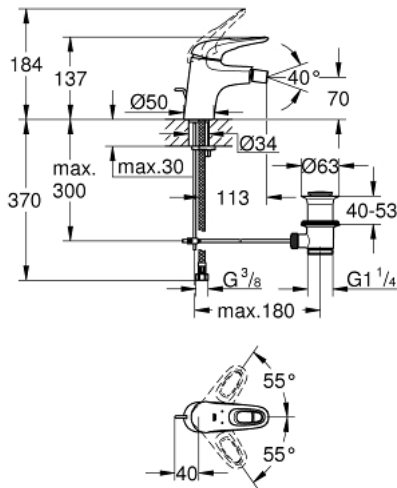

33 565 003 EUROSTYLE SINGLE-LEVER BIDET MIXER S-SIZE

MÔ TẢ SẢN PHẨM

- Colour: chrome
- Vòi chậu tay gạt
- Cần kim loại tròn
- Lõi van ceramic GROHE SilkMove 35 mm
- Bộ giới hạn lưu lượng điều chỉnh được
- Kèm theo bộ giới hạn nhiệt độ
- Bề mặt Chrome GROHE LongLife
- Công nghệ GROHE EcoJoy tiết kiệm nước và đảm bảo lưu lượng hoàn hảo
- maximum flow rate (at 3 bar): 5 l/min
- Công nghệ lắp đặt nhanh GROHE FastFixation
- Kèm theo mối nối bi
- Bộ xả chậu 1 1/4"
- Dây cấp linh hoạt

33 565 003 EUROSTYLE SINGLE-LEVER BIDET MIXER S-SIZE

PHỤ KIỆN LẮP ĐẶT, tháng 1 2015 – now

- 1: Lever (Order-nr. 46938000)
- 2: Shield (Order-nr. 46492000)
- 3: Screw coupling (Order-nr. 46460000)
- 4: Cartridge (Order-nr. 46374000)
- 5: Pop-up rod (Order-nr. 46739000)
- 6: Mousseur (Order-nr. 13998000)
- 7: Shank mounting kit (Order-nr. 46671000)
- 8: Pop-up waste set 1 1/4" (Order-nr. 28910000)
- 8.1: Plug (Order-nr. 07182000)
- 8.2: Eccentric rod (Order-nr. 07052000)
- 9: Eccentric rod (Order-nr. 07341000)*
- 10: Socket spanner (Order-nr. 19332000)*
- 11: Mounting wrench (Order-nr. 19017000)*