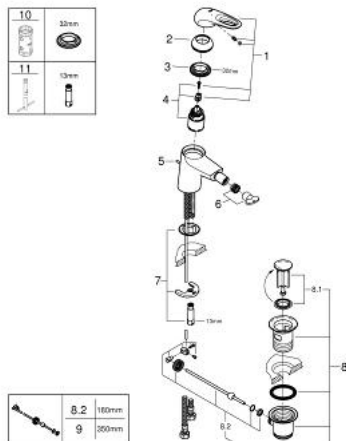

33 565 003 EUROSTYLE SINGLE-LEVER BIDET MIXER S-SIZE

MÔ TẢ SẢN PHẨM

- Colour: chrome
- Vòi chậu tay gạt
- Cần kim loại tròn
- Lõi van ceramic GROHE SilkMove 35 mm
- Bộ giới hạn lưu lượng điều chỉnh được
- Kèm theo bộ giới hạn nhiệt độ
- Bề mặt Chrome GROHE LongLife
- Công nghệ GROHE EcoJoy tiết kiệm nước và đảm bảo lưu lượng hoàn hảo
- maximum flow rate (at 3 bar): 5 l/min
- Công nghệ lắp đặt nhanh GROHE FastFixation
- Kèm theo mối nối bi
- Bộ xả chậu 1 1/4"
- Dây cấp linh hoạt

33 565 003 EUROSTYLE SINGLE-LEVER BIDET MIXER S-SIZE

PHỤ KIỆN LẮP ĐẶT, tháng 1 2015 – now

- 1: Lever (Order-nr. 46938000)
- 2: Shield (Order-nr. 46492000)
- 3: Screw coupling (Order-nr. 46460000)
- 4: Cartridge (Order-nr. 46374000)
- 5: Pop-up rod (Order-nr. 46739000)
- 6: Mousseur (Order-nr. 13998000)
- 7: Shank mounting kit (Order-nr. 46671000)
- 8: Pop-up waste set 1 1/4" (Order-nr. 28910000)
- 8.1: Plug (Order-nr. 07182000)
- 8.2: Eccentric rod (Order-nr. 07052000)
- 9: Eccentric rod (Order-nr. 07341000)*
- 10: Socket spanner (Order-nr. 19332000)*
- 11: Mounting wrench (Order-nr. 19017000)*