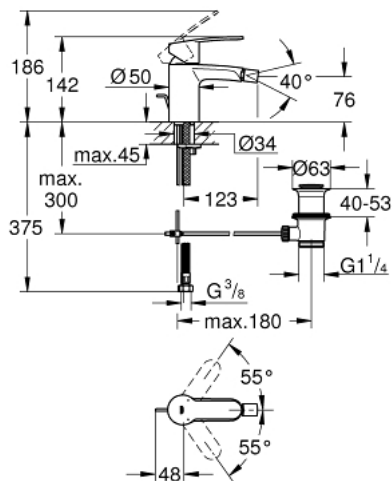

33 565 002 EUROSTYLE COSMOPOLITAN SINGLE-LEVER BIDET MIXER S-SIZE

MÔ TẢ SẢN PHẨM

- Colour: chrome
- Vòi chậu tay gạt
- Cần kim loại
- Lõi van ceramic GROHE SilkMove 35 mm
- Bộ giới hạn lưu lượng điều chỉnh được
- Lưu lượng tối thiểu điều chỉnh được, xấp xỉ 2,5 lít/phút
- Bề mặt Chrome GROHE LongLife
- Công nghệ GROHE EcoJoy tiết kiệm nước và đảm bảo lưu lượng hoàn hảo
- maximum flow rate (at 3 bar): 5 l/min
- Hệ thống lắp đặt GROHE FastFixation có chân đỡ chính giữa
- ball-joint mousseur
- Bộ xả chậu 1 1/4"
- Dây cấp linh hoạt
- Áp suất tối thiểu 1,0 bar
- Bộ giới hạn nhiệt độ tùy chọn, số tham chiếu 46 375

33 565 002 EUROSTYLE COSMOPOLITAN SINGLE-LEVER BIDET MIXER S-SIZE

PHỤ KIỆN LẮP ĐẶT , tháng 7 2018 – now

- 1: Lever (Order-nr. 46748000)
- 2: Shield (Order-nr. 46492000)
- 3: Screw coupling (Order-nr. 46460000)
- 4: Cartridge (Order-nr. 46374000)
- 5: Pop-up rod (Order-nr. 46739000)
- 6: Mousseur (Order-nr. 13998000)
- 7: Shank mounting kit (Order-nr. 46671000)
- 8: Pop-up waste set 1 1/4" (Order-nr. 28910000)
- 8.1: Plug (Order-nr. 07182000)
- 8.2: Eccentric rod (Order-nr. 07052000)
- 9: Connection hose (Order-nr. 46255000)
- 10: Temperature limiter (Order-nr. 46375000)*
- 11: Socket spanner (Order-nr. 19332000)*
- 12: Mounting wrench (Order-nr. 19017000)*
- 13: Eccentric rod (Order-nr. 07341000)*