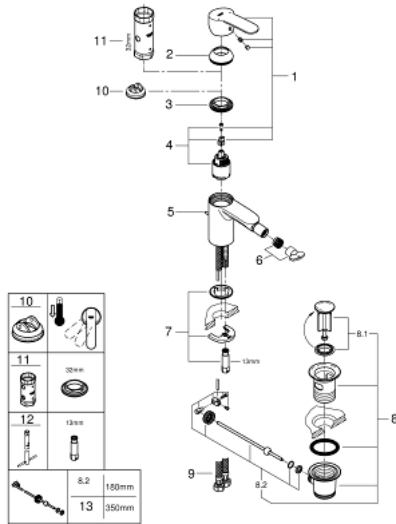

33 565 002 EUROSTYLE COSMOPOLITAN SINGLE-LEVER BIDET MIXER S-SIZE

MÔ TẢ SẢN PHẨM

- Colour: chrome
- Vòi chậu tay gạt
- Cần kim loại
- Lõi van ceramic GROHE SilkMove 35 mm
- Bộ giới hạn lưu lượng điều chỉnh được
- Lưu lượng tối thiểu điều chỉnh được, xấp xỉ 2,5 lít/phút
- Bề mặt Chrome GROHE LongLife
- Công nghệ GROHE EcoJoy tiết kiệm nước và đảm bảo lưu lượng hoàn hảo
- maximum flow rate (at 3 bar): 5 l/min
- Hệ thống lắp đặt GROHE FastFixation có chân đỡ chính giữa
- ball-joint mousseur
- Bộ xả chậu 1 1/4"
- Dây cấp linh hoạt
- Áp suất tối thiểu 1,0 bar
- Bộ giới hạn nhiệt độ tùy chọn, số tham chiếu 46 375

33 565 002 EUROSTYLE COSMOPOLITAN SINGLE-LEVER BIDET MIXER S-SIZE

PHỤ KIỆN LẮP ĐẶT , tháng 7 2018 – now

- 1: Lever (Order-nr. 46748000)
- 2: Shield (Order-nr. 46492000)
- 3: Screw coupling (Order-nr. 46460000)
- 4: Cartridge (Order-nr. 46374000)
- 5: Pop-up rod (Order-nr. 46739000)
- 6: Mousseur (Order-nr. 13998000)
- 7: Shank mounting kit (Order-nr. 46671000)
- 8: Pop-up waste set 1 1/4" (Order-nr. 28910000)
- 8.1: Plug (Order-nr. 07182000)
- 8.2: Eccentric rod (Order-nr. 07052000)
- 9: Connection hose (Order-nr. 46255000)
- 10: Temperature limiter (Order-nr. 46375000)*
- 11: Socket spanner (Order-nr. 19332000)*
- 12: Mounting wrench (Order-nr. 19017000)*
- 13: Eccentric rod (Order-nr. 07341000)*