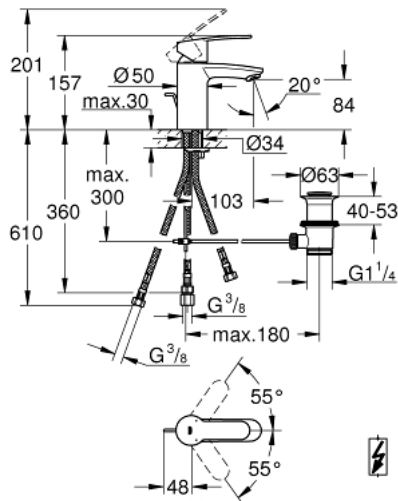

## 33 561 002 EUROSTYLE COSMOPOLITAN SINGLE-LEVER BASIN MIXER S-SIZE

### MÔ TẢ SẢN PHẨM

- Colour: chrome
- Vòi chậu tay gạt
- Cần kim loại
- Lõi van ceramic GROHE SilkMove 35 mm
- Bộ giới hạn lưu lượng điều chỉnh được
- Lưu lượng tối thiểu điều chỉnh được, xấp xỉ 2,5 lít/phút
- Bề mặt Chrome GROHE LongLife
- Hệ thống lắp đặt GROHE FastFixation có chân đỡ chính giữa
- Bộ nắn dòng chảy
- Bộ xả chậu 1 1/4"
- Dây cấp linh hoạt
- for open water heater
- Bộ giới hạn nhiệt độ tùy chọn, số tham chiếu 46 375
- Cấp chống ồn 1 theo DIN4109

### PHỤ KIỆN LẮP ĐẶT, tháng 3 2010 – now

- 1: Lever (Order-nr. 46748000)
- 2: Shield (Order-nr. 46492000)
- 3: Screw coupling (Order-nr. 46460000)
- 4: Cartridge (Order-nr. 46558000)
- 5: Pop-up rod (Order-nr. 46739000)
- 6: Flow straightener (Order-nr. 46162000)
- 7: Shank mounting kit (Order-nr. 46671000)
- 8: Pop-up waste set 1 1/4" (Order-nr. 28910000)
- 8.1: Plug (Order-nr. 07182000)
- 8.2: Eccentric rod (Order-nr. 07052000)
- 9: Temperature limiter (Order-nr. 46375000)\*
- 10: Socket spanner (Order-nr. 19332000)
- 11: Mounting wrench (Order-nr. 19017000)\*