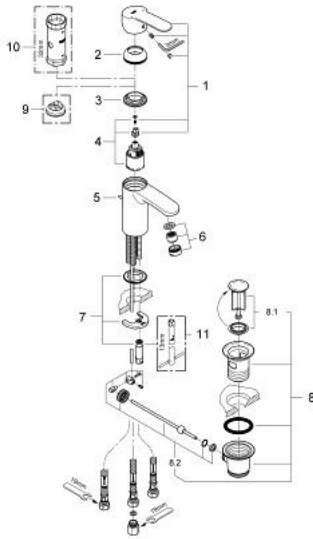

## 33 561 002 EUROSTYLE COSMOPOLITAN SINGLE-LEVER BASIN MIXER S-SIZE

### MÔ TẢ SẢN PHẨM

- Colour: chrome
- Vòi chậu tay gạt
- Cần kim loại
- Lõi van ceramic GROHE SilkMove 35 mm
- Bộ giới hạn lưu lượng điều chỉnh được
- Lưu lượng tối thiểu điều chỉnh được, xấp xỉ 2,5 lít/phút
- Bề mặt Chrome GROHE LongLife
- Hệ thống lắp đặt GROHE FastFixation có chân đỡ chính giữa
- Bộ nắn dòng chảy
- Bộ xả chậu 1 1/4"
- Dây cấp linh hoạt
- for open water heater
- Bộ giới hạn nhiệt độ tùy chọn, số tham chiếu 46 375
- Cấp chống ồn 1 theo DIN4109

### PHỤ KIỆN LẮP ĐẶT, tháng 3 2010 – now

- 1: Lever (Order-nr. 46748000)
- 2: Shield (Order-nr. 46492000)
- 3: Screw coupling (Order-nr. 46460000)
- 4: Cartridge (Order-nr. 46558000)
- 5: Pop-up rod (Order-nr. 46739000)
- 6: Flow straightener (Order-nr. 46162000)
- 7: Shank mounting kit (Order-nr. 46671000)
- 8: Pop-up waste set 1 1/4" (Order-nr. 28910000)
- 8.1: Plug (Order-nr. 07182000)
- 8.2: Eccentric rod (Order-nr. 07052000)
- 9: Temperature limiter (Order-nr. 46375000)\*
- 10: Socket spanner (Order-nr. 19332000)
- 11: Mounting wrench (Order-nr. 19017000)\*