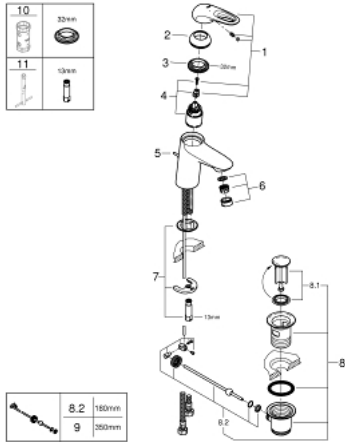

## 33 558 LS3 EUROSTYLE SINGLE-LEVER BASIN MIXER S-SIZE

### MÔ TẢ SẢN PHẨM

- Colour: moon white/chrome
- Vòi chậu tay gạt
- Cần kim loại tròn
- Lõi van ceramic GROHE SilkMove 35 mm
- Bộ giới hạn lưu lượng điều chỉnh được
- Kèm theo bộ giới hạn nhiệt độ
- Bề mặt mạ GROHE LongLife
- Công nghệ GROHE EcoJoy tiết kiệm nước và đảm bảo lưu lượng hoàn hảo
- maximum flow rate (at 3 bar): 5 l/min
- Công nghệ lắp đặt nhanh GROHE FastFixation
- Bộ xả chậu 1 1/4"
- Dây cấp linh hoạt

### PHỤ KIỆN LẮP ĐẶT, tháng 2 2015 – now

- 1: Lever (Order-nr. 46938LS0)
- 2: Shield (Order-nr. 46492000)
- 3: Screw coupling (Order-nr. 46460000)
- 4: Cartridge (Order-nr. 46374000)
- 5: Pop-up rod (Order-nr. 46739000)
- 6: Mousseur (Order-nr. 48159000)
- 7: Shank mounting kit (Order-nr. 46671000)
- 8: Pop-up waste set 1 1/4" (Order-nr. 28910000)
- 8.1: Plug (Order-nr. 07182000)
- 8.2: Eccentric rod (Order-nr. 07052000)
- 9: Eccentric rod (Order-nr. 07341000)\*
- 10: Socket spanner (Order-nr. 19332000)\*
- 11: Mounting wrench (Order-nr. 19017000)\*