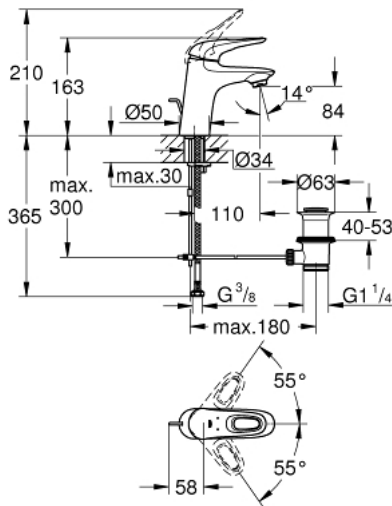

## 33 558 LS3 EUROSTYLE SINGLE-LEVER BASIN MIXER S-SIZE

### MÔ TẢ SẢN PHẨM

- Colour: moon white/chrome
- Vòi chậu tay gạt
- Cần kim loại tròn
- Lõi van ceramic GROHE SilkMove 35 mm
- Bộ giới hạn lưu lượng điều chỉnh được
- Kèm theo bộ giới hạn nhiệt độ
- Bề mặt mạ GROHE LongLife
- Công nghệ GROHE EcoJoy tiết kiệm nước và đảm bảo lưu lượng hoàn hảo
- maximum flow rate (at 3 bar): 5 l/min
- Công nghệ lắp đặt nhanh GROHE FastFixation
- Bộ xả chậu 1 1/4"
- Dây cấp linh hoạt

### PHỤ KIỆN LẮP ĐẶT, tháng 2 2015 – now

- 1: Lever (Order-nr. 46938LS0)
- 2: Shield (Order-nr. 46492000)
- 3: Screw coupling (Order-nr. 46460000)
- 4: Cartridge (Order-nr. 46374000)
- 5: Pop-up rod (Order-nr. 46739000)
- 6: Mousseur (Order-nr. 48159000)
- 7: Shank mounting kit (Order-nr. 46671000)
- 8: Pop-up waste set 1 1/4" (Order-nr. 28910000)
- 8.1: Plug (Order-nr. 07182000)
- 8.2: Eccentric rod (Order-nr. 07052000)
- 9: Eccentric rod (Order-nr. 07341000)\*
- 10: Socket spanner (Order-nr. 19332000)\*
- 11: Mounting wrench (Order-nr. 19017000)\*