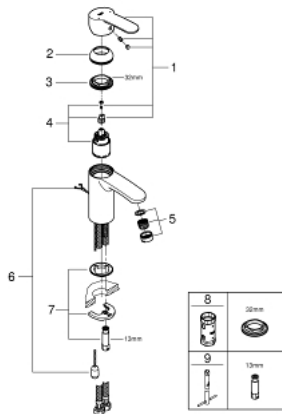

## 33 557 20E EUROSTYLE COSMOPOLITAN SINGLE-LEVER BASIN MIXER S-SIZE

### MÔ TẢ SẢN PHẨM

- Colour: chrome
- Vòi chậu tay gạt
- Cần kim loại
- Lõi van ceramic GROHE SilkMove 35 mm
- Bộ giới hạn lưu lượng điều chỉnh được
- Lưu lượng tối thiểu điều chỉnh được, xấp xỉ 2,5 lít/phút
- Bộ giới hạn nhiệt độ
- Bề mặt Chrome GROHE LongLife
- Công nghệ GROHE EcoJoy tiết kiệm nước và đảm bảo lưu lượng hoàn hảo
- maximum flow rate (at 3 bar): 5 l/min
- Hệ thống lắp đặt GROHE FastFixation có chân đỡ chính giữa
- SpeedClean Mousseur
- retractable chain
- Dây cấp linh hoạt
- Cấp chống ồn 1 theo DIN4109

### PHỤ KIỆN LẮP ĐẶT, tháng 8 2017 – now

- 1: Lever (Order-nr. 46748000)
- 2: Shield (Order-nr. 46492000)
- 3: Screw coupling (Order-nr. 46460000)
- 4: Cartridge (Order-nr. 46374000)
- 5: Mousseur (Order-nr. 48159000)
- 6: Chain support (Order-nr. 06815000)
- 7: Shank mounting kit (Order-nr. 46671000)
- 8: Socket spanner (Order-nr. 19332000)\*
- 9: Mounting wrench (Order-nr. 19017000)\*