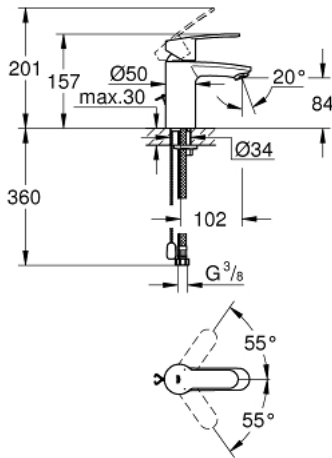

## 33 557 20E EUROSTYLE COSMOPOLITAN SINGLE-LEVER BASIN MIXER S-SIZE

### MÔ TẢ SẢN PHẨM

- Colour: chrome
- Vòi chậu tay gạt
- Cần kim loại
- Lõi van ceramic GROHE SilkMove 35 mm
- Bộ giới hạn lưu lượng điều chỉnh được
- Lưu lượng tối thiểu điều chỉnh được, xấp xỉ 2,5 lít/phút
- Bộ giới hạn nhiệt độ
- Bề mặt Chrome GROHE LongLife
- Công nghệ GROHE EcoJoy tiết kiệm nước và đảm bảo lưu lượng hoàn hảo
- maximum flow rate (at 3 bar): 5 l/min
- Hệ thống lắp đặt GROHE FastFixation có chân đỡ chính giữa
- SpeedClean Mousseur
- retractable chain
- Dây cấp linh hoạt
- Cấp chống ồn 1 theo DIN4109

### PHỤ KIỆN LẮP ĐẶT, tháng 8 2017 – now

- 1: Lever (Order-nr. 46748000)
- 2: Shield (Order-nr. 46492000)
- 3: Screw coupling (Order-nr. 46460000)
- 4: Cartridge (Order-nr. 46374000)
- 5: Mousseur (Order-nr. 48159000)
- 6: Chain support (Order-nr. 06815000)
- 7: Shank mounting kit (Order-nr. 46671000)
- 8: Socket spanner (Order-nr. 19332000)\*
- 9: Mounting wrench (Order-nr. 19017000)\*