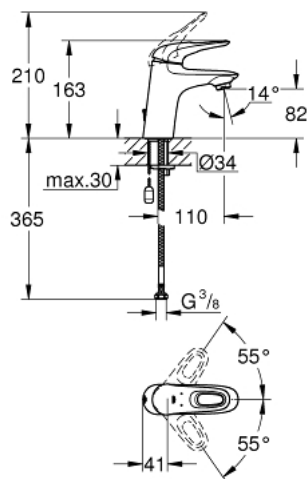

33 557 003 EUROSTYLE SINGLE-LEVER BASIN MIXER S-SIZE

MÔ TẢ SẢN PHẨM

- Colour: chrome
- Vòi chậu tay gạt
- Cần kim loại tròn
- Lõi van ceramic GROHE SilkMove 35 mm
- Bộ giới hạn lưu lượng điều chỉnh được
- Kèm theo bộ giới hạn nhiệt độ
- Bề mặt Chrome GROHE LongLife
- Công nghệ GROHE EcoJoy tiết kiệm nước và đảm bảo lưu lượng hoàn hảo
- maximum flow rate (at 3 bar): 5 l/min
- Công nghệ lắp đặt nhanh GROHE FastFixation
- retractable chain
- Dây cấp linh hoạt

33 557 003 **EUROSTYLE SINGLE-LEVER BASIN MIXER**
S-SIZE

PHỤ KIỆN LẮP ĐẶT, tháng 1 2015 – now

- 1: Lever (Order-nr. 46938000)
 - 2: Shield (Order-nr. 46492000)
 - 3: Screw coupling (Order-nr. 46460000)
 - 4: Cartridge (Order-nr. 46374000)
 - 5: Chain support (Order-nr. 06815000)
 - 5.1: Chain support (Order-nr. 0116100M)
 - 6: Mousseur (Order-nr. 48159000)
 - 7: Shank mounting kit (Order-nr. 46671000)
 - 8: Socket spanner (Order-nr. 19332000)*
 - 9: Mounting wrench (Order-nr. 19017000)*
- * Phụ kiện đặc biệt