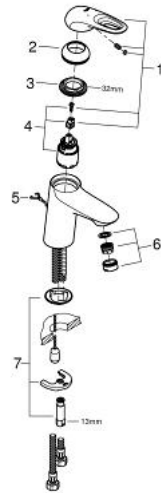

33 557 003 EUROSTYLE SINGLE-LEVER BASIN MIXER S-SIZE

MÔ TẢ SẢN PHẨM

- Colour: chrome
- Vòi chậu tay gạt
- Cần kim loại tròn
- Lõi van ceramic GROHE SilkMove 35 mm
- Bộ giới hạn lưu lượng điều chỉnh được
- Kèm theo bộ giới hạn nhiệt độ
- Bề mặt Chrome GROHE LongLife
- Công nghệ GROHE EcoJoy tiết kiệm nước và đảm bảo lưu lượng hoàn hảo
- maximum flow rate (at 3 bar): 5 l/min
- Công nghệ lắp đặt nhanh GROHE FastFixation
- retractable chain
- Dây cấp linh hoạt

33 557 003 **EUROSTYLE SINGLE-LEVER BASIN MIXER**
S-SIZE

PHỤ KIỆN LẮP ĐẶT, tháng 1 2015 – now

- 1: Lever (Order-nr. 46938000)
 - 2: Shield (Order-nr. 46492000)
 - 3: Screw coupling (Order-nr. 46460000)
 - 4: Cartridge (Order-nr. 46374000)
 - 5: Chain support (Order-nr. 06815000)
 - 5.1: Chain support (Order-nr. 0116100M)
 - 6: Mousseur (Order-nr. 48159000)
 - 7: Shank mounting kit (Order-nr. 46671000)
 - 8: Socket spanner (Order-nr. 19332000)*
 - 9: Mounting wrench (Order-nr. 19017000)*
- * Phụ kiện đặc biệt