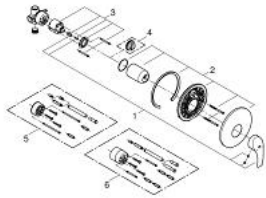

33 556 002 EUROSMART SINGLE-LEVER SHOWER MIXER

MÔ TẢ SẢN PHẨM

- Colour: chrome
- Thiết kế âm tường
- Lõi van ceramic GROHE SilkMove 46 mm
- Bề mặt Chrome GROHE LongLife
- GROHE FastFixation covered fixation
- Bao gồm:
- final installation set (19 451 001)
- rough-in set for wall mounted shower mixer
- Bộ giới hạn lưu lượng điều chỉnh được
- Cần kim loại
- Phốt Nắp che và phốt trực
- Nắp lỗ khóa kim loại gắn vào thành vòi
- Bộ giới hạn nhiệt độ tùy chọn, số tham chiếu 46 308

33 556 002 EUROSMART SINGLE-LEVER SHOWER MIXER

PHỤ KIỆN LẮP ĐẶT, tháng 10 2013 – now

1: Lever (Order-nr. 46903000)

2: Escutcheon (Order-nr. 46904000)

3: Cartridge (Order-nr. 46048000)

4: Temperature limiter (Order-nr. 46308000)*