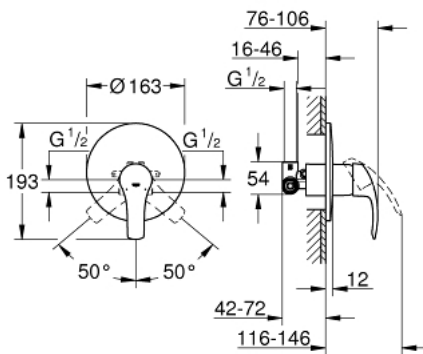

33 556 002 EUROSMART SINGLE-LEVER SHOWER MIXER

MÔ TẢ SẢN PHẨM

- Colour: chrome
- Thiết kế âm tường
- Lõi van ceramic GROHE SilkMove 46 mm
- Bề mặt Chrome GROHE LongLife
- GROHE FastFixation covered fixation
- Bao gồm:
- final installation set (19 451 001)
- rough-in set for wall mounted shower mixer
- Bộ giới hạn lưu lượng điều chỉnh được
- Cần kim loại
- Phốt Nắp che và phốt trực
- Nắp lỗ khóa kim loại gắn vào thành vòi
- Bộ giới hạn nhiệt độ tùy chọn, số tham chiếu 46 308

33 556 002 EUROSMART SINGLE-LEVER SHOWER MIXER

PHỤ KIỆN LẮP ĐẶT, tháng 10 2013 – now

1: Lever (Order-nr. 46903000)

2: Escutcheon (Order-nr. 46904000)

3: Cartridge (Order-nr. 46048000)

4: Temperature limiter (Order-nr. 46308000)*