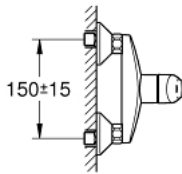

33 555 002 EUROSMART SINGLE-LEVER SHOWER MIXER

MÔ TẢ SẢN PHẨM

- Colour: chrome
- Thiết kế treo tường
- Cần kim loại
- Lõi van ceramic GROHE SilkMove 35 mm
- Kèm theo bộ giới hạn nhiệt độ
- Bề mặt Chrome GROHE LongLife
- Bộ giới hạn lưu lượng điều chỉnh được
- Miệng vòi dưới 1/2" tích hợp van một chiều
- Đầu nối dây sen
- Nắp che thành kim loại
- Bảo vệ chống chảy ngược

33 555 002 EUROSMART SINGLE-LEVER SHOWER MIXER

PHỤ KIỆN LẮP ĐẶT , tháng 10 2013 – now

- 1: Lever (Order-nr. 46898000)
- 2: Shield (Order-nr. 46899000)
- 3: Cartridge (Order-nr. 46374000)
- 4: Screw joint (Order-nr. 45044000)
- 5: S-union (Order-nr. 12075000)
- 5.1: Ball seal dia. 9x6.8 mm (Order-nr. 0138600M)
- 5.2: Escutcheon (Order-nr. 0221000M)
- 6: Non-return valve (Order-nr. 48276000)
- 7: Extension 3/4", 20 mm (Order-nr. 0713000M)*
- 8: Socket spanner (Order-nr. 19332000)*
- 9: Special spanner (Order-nr. 19377000)*