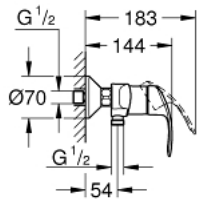

33 555 002 EUROSMART SINGLE-LEVER SHOWER MIXER

MÔ TẢ SẢN PHẨM

- Colour: chrome
- Thiết kế treo tường
- Cần kim loại
- Lõi van ceramic GROHE SilkMove 35 mm
- Kèm theo bộ giới hạn nhiệt độ
- Bề mặt Chrome GROHE LongLife
- Bộ giới hạn lưu lượng điều chỉnh được
- Miệng vòi dưới 1/2" tích hợp van một chiều
- Đầu nối dây sen
- Nắp che thành kim loại
- Bảo vệ chống chảy ngược

33 555 002 EUROSMART SINGLE-LEVER SHOWER MIXER

PHỤ KIỆN LẮP ĐẶT , tháng 10 2013 – now

- 1: Lever (Order-nr. 46898000)
- 2: Shield (Order-nr. 46899000)
- 3: Cartridge (Order-nr. 46374000)
- 4: Screw joint (Order-nr. 45044000)
- 5: S-union (Order-nr. 12075000)
- 5.1: Ball seal dia. 9x6.8 mm (Order-nr. 0138600M)
- 5.2: Escutcheon (Order-nr. 0221000M)
- 6: Non-return valve (Order-nr. 48276000)
- 7: Extension 3/4", 20 mm (Order-nr. 0713000M)*
- 8: Socket spanner (Order-nr. 19332000)*
- 9: Special spanner (Order-nr. 19377000)*