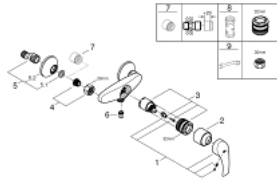

33 555 002 EUROSMART SINGLE-LEVER SHOWER MIXER

MÔ TẢ SẢN PHẨM

- Colour: chrome
- Thiết kế treo tường
- Cần kim loại
- Lõi van ceramic GROHE SilkMove 35 mm
- Kèm theo bộ giới hạn nhiệt độ
- Bề mặt Chrome GROHE LongLife
- Bộ giới hạn lưu lượng điều chỉnh được
- Miệng vòi dưới 1/2" tích hợp van một chiều
- Đầu nối dây sen
- Nắp che thành kim loại
- Bảo vệ chống chảy ngược

33 555 002 EUROSMART SINGLE-LEVER SHOWER MIXER

PHỤ KIỆN LẮP ĐẶT , tháng 10 2013 – now

- 1: Lever (Order-nr. 46898000)
- 2: Shield (Order-nr. 46899000)
- 3: Cartridge (Order-nr. 46374000)
- 4: Screw joint (Order-nr. 45044000)
- 5: S-union (Order-nr. 12075000)
- 5.1: Ball seal dia. 9x6.8 mm (Order-nr. 0138600M)
- 5.2: Escutcheon (Order-nr. 0221000M)
- 6: Non-return valve (Order-nr. 48276000)
- 7: Extension 3/4", 20 mm (Order-nr. 0713000M)*
- 8: Socket spanner (Order-nr. 19332000)*
- 9: Special spanner (Order-nr. 19377000)*