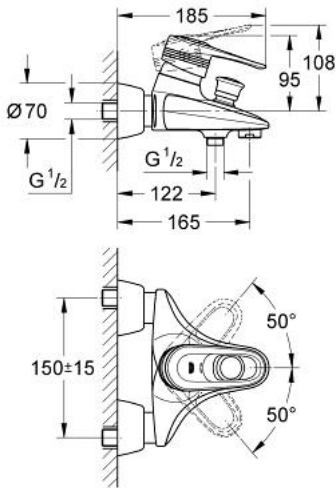

33 553 IG0 EUROPLUS SINGLE-LEVER BATH/SHOWER MIXER

MÔ TẢ SẢN PHẨM

- Colour: chrome/gold
- Thiết kế treo tường
- Lõi van ceramic GROHE SilkMove 46 mm
- Bộ giới hạn lưu lượng điều chỉnh được
- Lưu lượng tối thiểu điều chỉnh được, xấp xỉ 2,5 lít/phút
- Bộ chuyển đổi tự động: sen bồn/tay sen
- Đầu vòi lọc
- Tích hợp van một chiều trong miệng vòi 1/2"
- Kèm theo đầu nối dây sen
- covered lever fixing
- Bộ giới hạn nhiệt độ tùy chọn, số tham chiếu 46 308
- without shower set
- Bề mặt Chrome GROHE LongLife

33 553 IG0 EUROPLUS SINGLE-LEVER BATH/SHOWER MIXER

PHỤ KIỆN LẮP ĐẶT, tháng 1 1998 – now

- 1: Lever (Order-nr. 46415IG0)
- 1.1: Replacement handle connection kit (Order-nr. 46416IG0)
- 2: Shield (Order-nr. 46417000)
- 3: Cartridge (Order-nr. 46048000)
- 4: Screw joint (Order-nr. 45044000)
- 4.1: Seal dia. 15x2 mm (Order-nr. 0311900M)
- 5: S-union (Order-nr. 12058000)
- 5.1: Ball seal dia. 9x6.8 mm (Order-nr. 0138600M)
- 5.2: Covering escutcheon (Order-nr. 45545000)
- 6: Diverter knob (Order-nr. 46419IG0)
- 7: Diverter (Order-nr. 08915000)
- 8: Non-return valve (Order-nr. 08565000)
- 9: Mousseur (Order-nr. 13927G00)
- 9.1: Repl.kit f.aerator M28x1 (Order-nr. 45029000)
- 10: Temperature limiter (Order-nr. 46308000)*
- 11: Extension set 1/2", 30 mm (Order-nr. 46238000)*