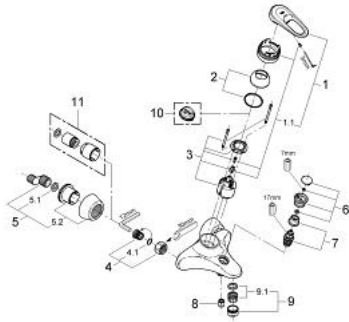

33 553 IG0 EUROPLUS SINGLE-LEVER BATH/SHOWER MIXER

MÔ TẢ SẢN PHẨM

- Colour: chrome/gold
- Thiết kế treo tường
- Lõi van ceramic GROHE SilkMove 46 mm
- Bộ giới hạn lưu lượng điều chỉnh được
- Lưu lượng tối thiểu điều chỉnh được, xấp xỉ 2,5 lít/phút
- Bộ chuyển đổi tự động: sen bồn/tay sen
- Đầu vòi lọc
- Tích hợp van một chiều trong miệng vòi 1/2"
- Kèm theo đầu nối dây sen
- covered lever fixing
- Bộ giới hạn nhiệt độ tùy chọn, số tham chiếu 46 308
- without shower set
- Bề mặt Chrome GROHE LongLife

33 553 IG0 EUROPLUS SINGLE-LEVER BATH/SHOWER MIXER

PHỤ KIỆN LẮP ĐẶT, tháng 1 1998 – now

- 1: Lever (Order-nr. 46415IG0)
- 1.1: Replacement handle connection kit (Order-nr. 46416IG0)
- 2: Shield (Order-nr. 46417000)
- 3: Cartridge (Order-nr. 46048000)
- 4: Screw joint (Order-nr. 45044000)
- 4.1: Seal dia. 15x2 mm (Order-nr. 0311900M)
- 5: S-union (Order-nr. 12058000)
- 5.1: Ball seal dia. 9x6.8 mm (Order-nr. 0138600M)
- 5.2: Covering escutcheon (Order-nr. 45545000)
- 6: Diverter knob (Order-nr. 46419IG0)
- 7: Diverter (Order-nr. 08915000)
- 8: Non-return valve (Order-nr. 08565000)
- 9: Mousseur (Order-nr. 13927G00)
- 9.1: Repl.kit f.aerator M28x1 (Order-nr. 45029000)
- 10: Temperature limiter (Order-nr. 46308000)*
- 11: Extension set 1/2", 30 mm (Order-nr. 46238000)*