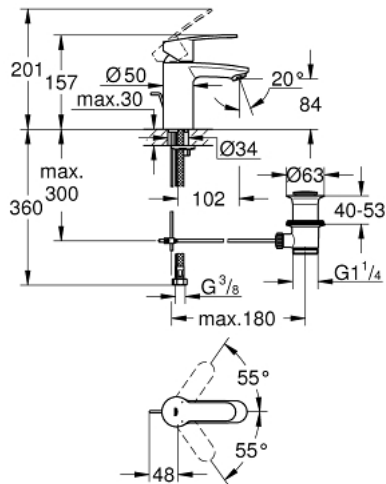

## 33 552 20E EUROSTYLE COSMOPOLITAN SINGLE-LEVER BASIN MIXER S-SIZE

### MÔ TẢ SẢN PHẨM

- Colour: chrome
- Vòi chậu tay gạt
- Cần kim loại
- Lõi van ceramic GROHE SilkMove 35 mm
- Bộ giới hạn lưu lượng điều chỉnh được
- Lưu lượng tối thiểu điều chỉnh được, xấp xỉ 2,5 lít/phút
- Bộ giới hạn nhiệt độ
- Bề mặt Chrome GROHE LongLife
- Công nghệ GROHE EcoJoy tiết kiệm nước và đảm bảo lưu lượng hoàn hảo
- maximum flow rate (at 3 bar): 5 l/min
- SpeedClean Mousseur
- Hệ thống lắp đặt GROHE FastFixation có chân đỡ chính giữa
- Bộ xả chậu 1 1/4"
- Dây cấp linh hoạt
- Áp suất tối thiểu 1,0 bar
- Cấp chống ồn 1 theo DIN4109

### PHỤ KIỆN LẮP ĐẶT, tháng 8 2017 – now

- 1: Lever (Order-nr. 46748000)
- 2: Shield (Order-nr. 46492000)
- 3: Screw coupling (Order-nr. 46460000)
- 4: Cartridge (Order-nr. 46374000)
- 5: Pop-up rod (Order-nr. 46739000)
- 6: Mousseur (Order-nr. 48159000)
- 7: Shank mounting kit (Order-nr. 46671000)
- 8: Pop-up waste set 1 1/4" (Order-nr. 28910000)
- 8.1: Plug (Order-nr. 07182000)
- 8.2: Eccentric rod (Order-nr. 07052000)
- 9: Socket spanner (Order-nr. 19332000)\*
- 10: Mounting wrench (Order-nr. 19017000)\*
- 11: Eccentric rod (Order-nr. 07341000)\*