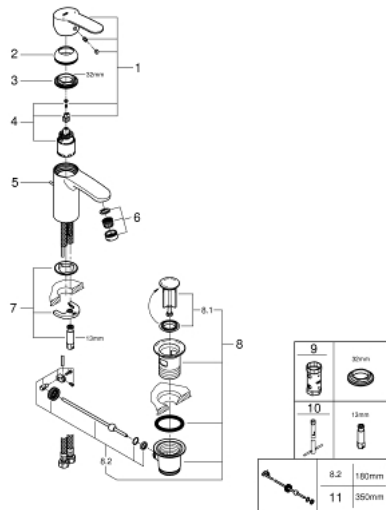

## 33 552 20E EUROSTYLE COSMOPOLITAN SINGLE-LEVER BASIN MIXER S-SIZE

### MÔ TẢ SẢN PHẨM

- Colour: chrome
- Vòi chậu tay gạt
- Cần kim loại
- Lõi van ceramic GROHE SilkMove 35 mm
- Bộ giới hạn lưu lượng điều chỉnh được
- Lưu lượng tối thiểu điều chỉnh được, xấp xỉ 2,5 lít/phút
- Bộ giới hạn nhiệt độ
- Bề mặt Chrome GROHE LongLife
- Công nghệ GROHE EcoJoy tiết kiệm nước và đảm bảo lưu lượng hoàn hảo
- maximum flow rate (at 3 bar): 5 l/min
- SpeedClean Mousseur
- Hệ thống lắp đặt GROHE FastFixation có chân đỡ chính giữa
- Bộ xả chậu 1 1/4"
- Dây cấp linh hoạt
- Áp suất tối thiểu 1,0 bar
- Cấp chống ồn 1 theo DIN4109

### PHỤ KIỆN LẮP ĐẶT, tháng 8 2017 – now

- 1: Lever (Order-nr. 46748000)
- 2: Shield (Order-nr. 46492000)
- 3: Screw coupling (Order-nr. 46460000)
- 4: Cartridge (Order-nr. 46374000)
- 5: Pop-up rod (Order-nr. 46739000)
- 6: Mousseur (Order-nr. 48159000)
- 7: Shank mounting kit (Order-nr. 46671000)
- 8: Pop-up waste set 1 1/4" (Order-nr. 28910000)
- 8.1: Plug (Order-nr. 07182000)
- 8.2: Eccentric rod (Order-nr. 07052000)
- 9: Socket spanner (Order-nr. 19332000)\*
- 10: Mounting wrench (Order-nr. 19017000)\*
- 11: Eccentric rod (Order-nr. 07341000)\*