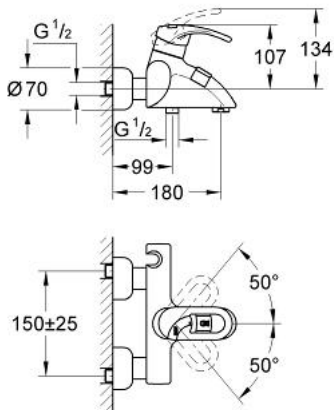

33 418 RR0 CHIARA SINGLE-LEVER BATH/SHOWER MIXER

MÔ TẢ SẢN PHẨM

- Thiết kế treo tường
- Lõi van ceramic GROHE SilkMove 46 mm
- Bộ giới hạn lưu lượng điều chỉnh được
- Bộ chuyển đổi tự động: sen bồn/tay sen
- Đầu vòi lọc
- integrated handspray holder
- Tích hợp van một chiều trong miệng vòi 1/2"
- Đầu nối dây sen
- Bộ giới hạn nhiệt độ tùy chọn, số tham chiếu 46 308
- without shower set
- Bề mặt Chrome GROHE LongLife

33 418 RR0 CHIARA SINGLE-LEVER BATH/SHOWER MIXER

PHỤ KIỆN LẮP ĐẶT , tháng 1 2001 – now

- 1: Lever (Order-nr. 46229PI0)
- 1.1: Cap (Order-nr. 46230000)
- 2: Cartridge (Order-nr. 46048000)
- 3: Shield (Order-nr. 46242P00)
- 4: Screw joint (Order-nr. 45044000)
- 4.1: Seal dia. 15x2 mm (Order-nr. 0311900M)
- 5: S-union (Order-nr. 12023P00)
- 5.1: Escutcheon (Order-nr. 47455P00)
- 6: Diverter knob (Order-nr. 47457PI0)
- 7: Automatic diverter (Order-nr. 47456000)
- 8: Mousseur (Order-nr. 13927000)
- 8.1: Repl.kit f.aerator M28x1 (Order-nr. 45029000)
- 9: Non-return valve (Order-nr. 08565000)
- 10: Temperature limiter (Order-nr. 46308000)*
- 11: Pillar union 1/2" (Order-nr. 12091RR0)*
- 12: Pillar union 1/2" (Order-nr. 12092RR0)*
- 13: Extension set 1/2", 30 mm (Order-nr. 46238P00)*