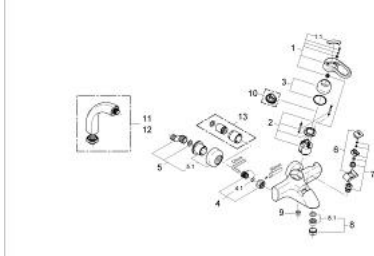

33 418 RR0 CHIARA SINGLE-LEVER BATH/SHOWER MIXER

MÔ TẢ SẢN PHẨM

- Thiết kế treo tường
- Lõi van ceramic GROHE SilkMove 46 mm
- Bộ giới hạn lưu lượng điều chỉnh được
- Bộ chuyển đổi tự động: sen bồn/tay sen
- Đầu vòi lọc
- integrated handspray holder
- Tích hợp van một chiều trong miệng vòi 1/2"
- Đầu nối dây sen
- Bộ giới hạn nhiệt độ tùy chọn, số tham chiếu 46 308
- without shower set
- Bề mặt Chrome GROHE LongLife

33 418 RR0 CHIARA SINGLE-LEVER BATH/SHOWER MIXER

PHỤ KIỆN LẮP ĐẶT , tháng 1 2001 – now

- 1: Lever (Order-nr. 46229PI0)
- 1.1: Cap (Order-nr. 46230000)
- 2: Cartridge (Order-nr. 46048000)
- 3: Shield (Order-nr. 46242P00)
- 4: Screw joint (Order-nr. 45044000)
- 4.1: Seal dia. 15x2 mm (Order-nr. 0311900M)
- 5: S-union (Order-nr. 12023P00)
- 5.1: Escutcheon (Order-nr. 47455P00)
- 6: Diverter knob (Order-nr. 47457PI0)
- 7: Automatic diverter (Order-nr. 47456000)
- 8: Mousseur (Order-nr. 13927000)
- 8.1: Repl.kit f.aerator M28x1 (Order-nr. 45029000)
- 9: Non-return valve (Order-nr. 08565000)
- 10: Temperature limiter (Order-nr. 46308000)*
- 11: Pillar union 1/2" (Order-nr. 12091RR0)*
- 12: Pillar union 1/2" (Order-nr. 12092RR0)*
- 13: Extension set 1/2", 30 mm (Order-nr. 46238P00)*