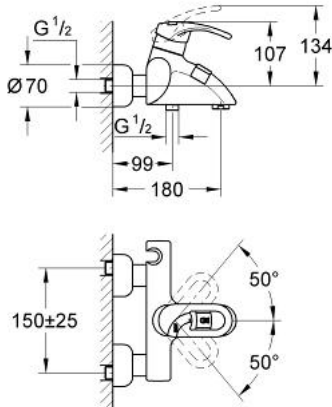

33 418 000 CHIARA SINGLE-LEVER BATH/SHOWER MIXER

MÔ TẢ SẢN PHẨM

- Colour: chrome
- Thiết kế treo tường
- Lõi van ceramic GROHE SilkMove 46 mm
- Bộ giới hạn lưu lượng điều chỉnh được
- Bộ chuyển đổi tự động: sen bồn/tay sen
- Đầu vòi lọc
- integrated handspray holder
- Tích hợp van một chiều trong miệng vòi 1/2"
- Đầu nối dây sen
- Bộ giới hạn nhiệt độ tùy chọn, số tham chiếu 46 308
- without shower set
- Bề mặt Chrome GROHE LongLife

33 418 000 CHIARA SINGLE-LEVER BATH/SHOWER MIXER

PHỤ KIỆN LẮP ĐẶT , tháng 1 2001 – now

- 1: Lever (Order-nr. 46229IP0)
- 1.1: Cap (Order-nr. 46230P00)
- 2: Cartridge (Order-nr. 46048000)
- 3: Shield (Order-nr. 46242000)
- 4: Screw joint (Order-nr. 45044000)
- 4.1: Seal dia. 15x2 mm (Order-nr. 0311900M)
- 5: S-union (Order-nr. 12023000)
- 5.1: Escutcheon (Order-nr. 47455000)
- 6: Diverter knob (Order-nr. 47457IP0)
- 7: Automatic diverter (Order-nr. 47456000)
- 8: Mousseur (Order-nr. 13927000)
- 8.1: Repl.kit f.aerator M28x1 (Order-nr. 45029000)
- 9: Non-return valve (Order-nr. 08565000)
- 10: Temperature limiter (Order-nr. 46308000)*
- 11: Pillar union 1/2" (Order-nr. 12091000)*
- 12: Pillar union 1/2" (Order-nr. 12092000)*
- 13: Extension set 1/2", 30 mm (Order-nr. 46238000)*