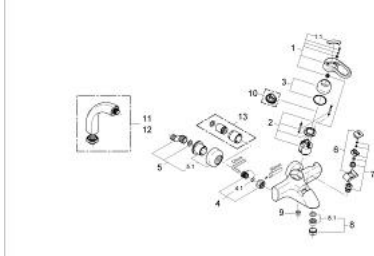

33 418 000 CHIARA SINGLE-LEVER BATH/SHOWER MIXER

MÔ TẢ SẢN PHẨM

- Colour: chrome
- Thiết kế treo tường
- Lõi van ceramic GROHE SilkMove 46 mm
- Bộ giới hạn lưu lượng điều chỉnh được
- Bộ chuyển đổi tự động: sen bồn/tay sen
- Đầu vòi lọc
- integrated handspray holder
- Tích hợp van một chiều trong miệng vòi 1/2"
- Đầu nối dây sen
- Bộ giới hạn nhiệt độ tùy chọn, số tham chiếu 46 308
- without shower set
- Bề mặt Chrome GROHE LongLife

33 418 000 CHIARA SINGLE-LEVER BATH/SHOWER MIXER

PHỤ KIỆN LẮP ĐẶT , tháng 1 2001 – now

- 1: Lever (Order-nr. 46229IP0)
- 1.1: Cap (Order-nr. 46230P00)
- 2: Cartridge (Order-nr. 46048000)
- 3: Shield (Order-nr. 46242000)
- 4: Screw joint (Order-nr. 45044000)
- 4.1: Seal dia. 15x2 mm (Order-nr. 0311900M)
- 5: S-union (Order-nr. 12023000)
- 5.1: Escutcheon (Order-nr. 47455000)
- 6: Diverter knob (Order-nr. 47457IP0)
- 7: Automatic diverter (Order-nr. 47456000)
- 8: Mousseur (Order-nr. 13927000)
- 8.1: Repl.kit f.aerator M28x1 (Order-nr. 45029000)
- 9: Non-return valve (Order-nr. 08565000)
- 10: Temperature limiter (Order-nr. 46308000)*
- 11: Pillar union 1/2" (Order-nr. 12091000)*
- 12: Pillar union 1/2" (Order-nr. 12092000)*
- 13: Extension set 1/2", 30 mm (Order-nr. 46238000)*