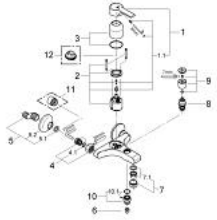

33 405 000 EUROPRO SINGLE-LEVER BATH/SOWER MIXER

MÔ TẢ SẢN PHẨM

- Colour: chrome
- Thiết kế treo tường
- Lõi van ceramic GROHE SilkMove 46 mm
- Bộ chuyển đổi tự động: sen bồn/tay sen
- Đầu vòi lọc
- Tích hợp van một chiều trong miệng vòi 1/2"
- Đầu nối dây sen
- Bộ giới hạn nhiệt độ tùy chọn, số tham chiếu 46 308
- Bề mặt Chrome GROHE LongLife

33 405 000 EUROPRO SINGLE-LEVER BATH/SHOWER MIXER

PHỤ KIỆN LẮP ĐẶT , tháng 1 1993 – now

- 1: Lever (Order-nr. 46336000)
- 1.1: Fixing set (Order-nr. 46335000)
- 2: Cartridge (Order-nr. 46048000)
- 3: Shield (Order-nr. 46243000)
- 4: Screw joint (Order-nr. 45044000)
- 4.1: Seal dia. 15x2 mm (Order-nr. 0311900M)
- 5: S-union (Order-nr. 12075000)
- 5.1: Ball seal dia. 9x6.8 mm (Order-nr. 0138600M)
- 5.2: Escutcheon (Order-nr. 0221000M)
- 6: Non-return valve (Order-nr. 08565000)
- 7: Mousseur (Order-nr. 13927000)
- 7.1: Repl.kit f.aerator M28x1 (Order-nr. 45029000)
- 8: Diverter (Order-nr. 08915000)
- 9: Diverter knob (Order-nr. 46007000)
- 10: Outlet nipple (Order-nr. 46188000)
- 10.1: Seat washer (Order-nr. 0120500M)
- 11: Extension 3/4", 20 mm (Order-nr. 0713000M)*
- 12: Temperature limiter (Order-nr. 46308000)*