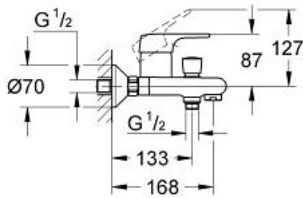

33 405 000 EUROPRO SINGLE-LEVER BATH/SOWER MIXER

MÔ TẢ SẢN PHẨM

- Colour: chrome
- Thiết kế treo tường
- Lõi van ceramic GROHE SilkMove 46 mm
- Bộ chuyển đổi tự động: sen bồn/tay sen
- Đầu vòi lọc
- Tích hợp van một chiều trong miệng vòi 1/2"
- Đầu nối dây sen
- Bộ giới hạn nhiệt độ tùy chọn, số tham chiếu 46 308
- Bề mặt Chrome GROHE LongLife

33 405 000 EUROPRO SINGLE-LEVER BATH/SHOWER MIXER

PHỤ KIỆN LẮP ĐẶT , tháng 1 1993 – now

- 1: Lever (Order-nr. 46336000)
- 1.1: Fixing set (Order-nr. 46335000)
- 2: Cartridge (Order-nr. 46048000)
- 3: Shield (Order-nr. 46243000)
- 4: Screw joint (Order-nr. 45044000)
- 4.1: Seal dia. 15x2 mm (Order-nr. 0311900M)
- 5: S-union (Order-nr. 12075000)
- 5.1: Ball seal dia. 9x6.8 mm (Order-nr. 0138600M)
- 5.2: Escutcheon (Order-nr. 0221000M)
- 6: Non-return valve (Order-nr. 08565000)
- 7: Mousseur (Order-nr. 13927000)
- 7.1: Repl.kit f.aerator M28x1 (Order-nr. 45029000)
- 8: Diverter (Order-nr. 08915000)
- 9: Diverter knob (Order-nr. 46007000)
- 10: Outlet nipple (Order-nr. 46188000)
- 10.1: Seat washer (Order-nr. 0120500M)
- 11: Extension 3/4", 20 mm (Order-nr. 0713000M)*
- 12: Temperature limiter (Order-nr. 46308000)*