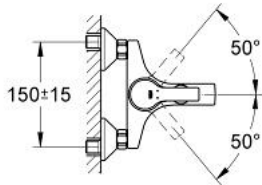

33 405 000 EUROPRO SINGLE-LEVER BATH/SOWER MIXER

MÔ TẢ SẢN PHẨM

- Colour: chrome
- Thiết kế treo tường
- Lõi van ceramic GROHE SilkMove 46 mm
- Bộ chuyển đổi tự động: sen bồn/tay sen
- Đầu vòi lọc
- Tích hợp van một chiều trong miệng vòi 1/2"
- Đầu nối dây sen
- Bộ giới hạn nhiệt độ tùy chọn, số tham chiếu 46 308
- Bề mặt Chrome GROHE LongLife

33 405 000 EUROPRO SINGLE-LEVER BATH/SHOWER MIXER

PHỤ KIỆN LẮP ĐẶT , tháng 1 1993 – now

- 1: Lever (Order-nr. 46336000)
- 1.1: Fixing set (Order-nr. 46335000)
- 2: Cartridge (Order-nr. 46048000)
- 3: Shield (Order-nr. 46243000)
- 4: Screw joint (Order-nr. 45044000)
- 4.1: Seal dia. 15x2 mm (Order-nr. 0311900M)
- 5: S-union (Order-nr. 12075000)
- 5.1: Ball seal dia. 9x6.8 mm (Order-nr. 0138600M)
- 5.2: Escutcheon (Order-nr. 0221000M)
- 6: Non-return valve (Order-nr. 08565000)
- 7: Mousseur (Order-nr. 13927000)
- 7.1: Repl.kit f.aerator M28x1 (Order-nr. 45029000)
- 8: Diverter (Order-nr. 08915000)
- 9: Diverter knob (Order-nr. 46007000)
- 10: Outlet nipple (Order-nr. 46188000)
- 10.1: Seat washer (Order-nr. 0120500M)
- 11: Extension 3/4", 20 mm (Order-nr. 0713000M)*
- 12: Temperature limiter (Order-nr. 46308000)*