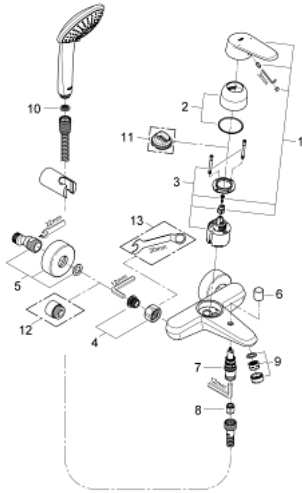

## 33 395 002 EURODISC COSMOPOLITAN SINGLE-LEVER BATH/SHOWER MIXER

### MÔ TẢ SẢN PHẨM

- Colour: chrome
- Thiết kế treo tường
- Cần kim loại
- Lõi van ceramic GROHE SilkMove 46 mm
- Bề mặt Chrome GROHE LongLife
- Bộ giới hạn lưu lượng điều chỉnh được
- Lưu lượng tối thiểu điều chỉnh được, xấp xỉ 2,5 lít/phút
- Bộ chuyển đổi tự động: sen bồn/tay sen
- Đầu vòi lọc
- Tích hợp van một chiều trong miệng vòi 1/2"
- Đầu nối dây sen
- Bảo vệ chống chảy ngược
- Bộ giới hạn nhiệt độ tùy chọn, số tham chiếu 46 308
- Cấp chống ồn 1 theo DIN4109
- Bộ vòi sen bao gồm:
- Bao gồm:
- Tay sen Euphoria 110 Champagne (27 222)
- Thanh giữ vòi sen Thiết kế âm tường (27 056)
- Dây sen Relexaflex 28 151 dài 1500 mm

## 33 395 002 EURODISC COSMOPOLITAN SINGLE-LEVER BATH/SHOWER MIXER

**PHỤ KIỆN LẮP ĐẶT**, tháng 3 2010 – now

- 1: Lever (Order-nr. 46743000)
- 2: Shield (Order-nr. 46427000)
- 3: Cartridge (Order-nr. 46048000)
- 4: Screw joint (Order-nr. 45044000)
- 5: S-union (Order-nr. 12662000)
- 6: Diverter knob (Order-nr. 64309000)
- 7: Diverter (Order-nr. 65655000)
- 8: Non-return valve (Order-nr. 08565000)
- 9: Mousseur (Order-nr. 13952000)
- 10: Dirt strainer (Order-nr. 0700200M)
- 11: Temperature limiter (Order-nr. 46308000)\*
- 12: Extension 3/4", 20 mm (Order-nr. 0713000M)\*
- 13: Special spanner (Order-nr. 19377000)\*