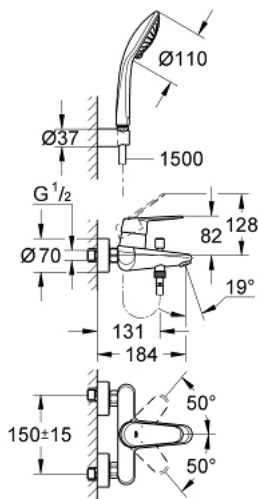

## 33 395 002 EURODISC COSMOPOLITAN SINGLE-LEVER BATH/SHOWER MIXER

### MÔ TẢ SẢN PHẨM

- Colour: chrome
- Thiết kế treo tường
- Cần kim loại
- Lõi van ceramic GROHE SilkMove 46 mm
- Bề mặt Chrome GROHE LongLife
- Bộ giới hạn lưu lượng điều chỉnh được
- Lưu lượng tối thiểu điều chỉnh được, xấp xỉ 2,5 lít/phút
- Bộ chuyển đổi tự động: sen bồn/tay sen
- Đầu vòi lọc
- Tích hợp van một chiều trong miệng vòi 1/2"
- Đầu nối dây sen
- Bảo vệ chống chảy ngược
- Bộ giới hạn nhiệt độ tùy chọn, số tham chiếu 46 308
- Cấp chống ồn 1 theo DIN4109
- Bộ vòi sen bao gồm:
- Bao gồm:
- Tay sen Euphoria 110 Champagne (27 222)
- Thanh giữ vòi sen Thiết kế âm tường (27 056)
- Dây sen Relexaflex 28 151 dài 1500 mm

## 33 395 002 EURODISC COSMOPOLITAN SINGLE-LEVER BATH/SHOWER MIXER

**PHỤ KIỆN LẮP ĐẶT**, tháng 3 2010 – now

- 1: Lever (Order-nr. 46743000)
- 2: Shield (Order-nr. 46427000)
- 3: Cartridge (Order-nr. 46048000)
- 4: Screw joint (Order-nr. 45044000)
- 5: S-union (Order-nr. 12662000)
- 6: Diverter knob (Order-nr. 64309000)
- 7: Diverter (Order-nr. 65655000)
- 8: Non-return valve (Order-nr. 08565000)
- 9: Mousseur (Order-nr. 13952000)
- 10: Dirt strainer (Order-nr. 0700200M)
- 11: Temperature limiter (Order-nr. 46308000)\*
- 12: Extension 3/4", 20 mm (Order-nr. 0713000M)\*
- 13: Special spanner (Order-nr. 19377000)\*