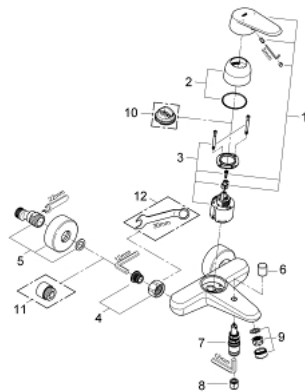

## 33 390 002 EURODISC COSMOPOLITAN SINGLE-LEVER BATH/SHOWER MIXER

### MÔ TẢ SẢN PHẨM

- Colour: chrome
- Thiết kế treo tường
- Cần kim loại
- Lõi van ceramic GROHE SilkMove 46 mm
- Bề mặt Chrome GROHE LongLife
- Bộ giới hạn lưu lượng điều chỉnh được
- Lưu lượng tối thiểu điều chỉnh được, xấp xỉ 2,5 lít/phút
- Bộ chuyển đổi tự động: sen bồn/tay sen
- Đầu vòi lọc
- Tích hợp van một chiều trong miệng vòi 1/2"
- Đầu nối dây sen
- Bảo vệ chống chảy ngược
- Bộ giới hạn nhiệt độ tùy chọn, số tham chiếu 46 308
- Cấp chống ồn 1 theo DIN4109

## 33 390 002 EURODISC COSMOPOLITAN SINGLE-LEVER BATH/SHOWER MIXER

**PHỤ KIỆN LẮP ĐẶT**, tháng 3 2010 – now

- 1: Lever (Order-nr. 46743000)
- 2: Shield (Order-nr. 46427000)
- 3: Cartridge (Order-nr. 46048000)
- 4: Screw joint (Order-nr. 45044000)
- 5: S-union (Order-nr. 12662000)
- 6: Diverter knob (Order-nr. 64309000)
- 7: Diverter (Order-nr. 65655000)
- 8: Non-return valve (Order-nr. 08565000)
- 9: Mousseur (Order-nr. 13952000)
- 10: Temperature limiter (Order-nr. 46308000)\*
- 11: Extension 3/4", 20 mm (Order-nr. 0713000M)\*
- 12: Special spanner (Order-nr. 19377000)\*