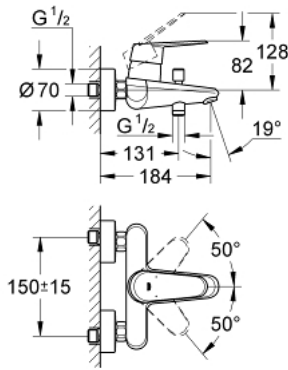

## 33 390 002 EURODISC COSMOPOLITAN SINGLE-LEVER BATH/SHOWER MIXER

### MÔ TẢ SẢN PHẨM

- Colour: chrome
- Thiết kế treo tường
- Cần kim loại
- Lõi van ceramic GROHE SilkMove 46 mm
- Bề mặt Chrome GROHE LongLife
- Bộ giới hạn lưu lượng điều chỉnh được
- Lưu lượng tối thiểu điều chỉnh được, xấp xỉ 2,5 lít/phút
- Bộ chuyển đổi tự động: sen bồn/tay sen
- Đầu vòi lọc
- Tích hợp van một chiều trong miệng vòi 1/2"
- Đầu nối dây sen
- Bảo vệ chống chảy ngược
- Bộ giới hạn nhiệt độ tùy chọn, số tham chiếu 46 308
- Cấp chống ồn 1 theo DIN4109

## 33 390 002 EURODISC COSMOPOLITAN SINGLE-LEVER BATH/SHOWER MIXER

**PHỤ KIỆN LẮP ĐẶT**, tháng 3 2010 – now

- 1: Lever (Order-nr. 46743000)
- 2: Shield (Order-nr. 46427000)
- 3: Cartridge (Order-nr. 46048000)
- 4: Screw joint (Order-nr. 45044000)
- 5: S-union (Order-nr. 12662000)
- 6: Diverter knob (Order-nr. 64309000)
- 7: Diverter (Order-nr. 65655000)
- 8: Non-return valve (Order-nr. 08565000)
- 9: Mousseur (Order-nr. 13952000)
- 10: Temperature limiter (Order-nr. 46308000)\*
- 11: Extension 3/4", 20 mm (Order-nr. 0713000M)\*
- 12: Special spanner (Order-nr. 19377000)\*