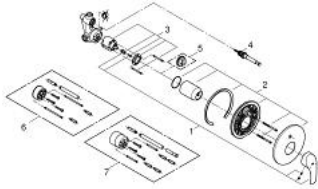

33 305 002 EUROSMART SINGLE-LEVER BATH/SHOWER MIXER

MÔ TẢ SẢN PHẨM

- Colour: chrome
- Thiết kế âm tường
- Lõi van ceramic GROHE SilkMove 46 mm
- Bề mặt Chrome GROHE LongLife
- GROHE FastFixation covered fixation
- Bao gồm:
 - set for final installation (19 450 002)
 - rough-in set for wall mounted bath mixer
- Bộ giới hạn lưu lượng điều chỉnh được
- Bộ chuyển đổi tự động: sen bồn/tay sen
- Cần kim loại
- Nắp che kim loại
- Phốt Nắp che và phốt trục
- Bộ giới hạn nhiệt độ tùy chọn, số tham chiếu 46 308

33 305 002 EUROSMART SINGLE-LEVER BATH/SHOWER MIXER

PHỤ KIỆN LẮP ĐẶT, tháng 10 2013 – now

1: Lever (Order-nr. 46903000)

2: Escutcheon (Order-nr. 46905000)

3: Cartridge (Order-nr. 46048000)

4: Diverter (Order-nr. 46737000)

5: Temperature limiter (Order-nr. 46308000)*

6: Extension set (Order-nr. 46191000)*

7: Extension set (Order-nr. 46343000)*

* Phụ kiện đặc biệt