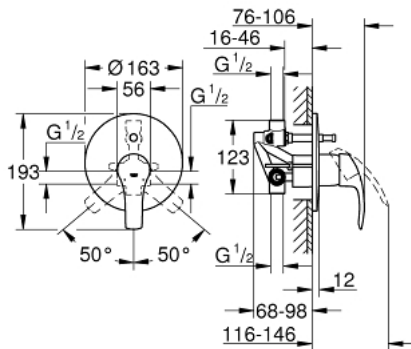

33 305 002 EUROSMART SINGLE-LEVER BATH/SHOWER MIXER

MÔ TẢ SẢN PHẨM

- Colour: chrome
- Thiết kế âm tường
- Lõi van ceramic GROHE SilkMove 46 mm
- Bề mặt Chrome GROHE LongLife
- GROHE FastFixation covered fixation
- Bao gồm:
 - set for final installation (19 450 002)
 - rough-in set for wall mounted bath mixer
- Bộ giới hạn lưu lượng điều chỉnh được
- Bộ chuyển đổi tự động: sen bồn/tay sen
- Cần kim loại
- Nắp che kim loại
- Phốt Nắp che và phốt trục
- Bộ giới hạn nhiệt độ tùy chọn, số tham chiếu 46 308

33 305 002 EUROSMART SINGLE-LEVER BATH/SHOWER MIXER

PHỤ KIỆN LẮP ĐẶT, tháng 10 2013 – now

1: Lever (Order-nr. 46903000)

2: Escutcheon (Order-nr. 46905000)

3: Cartridge (Order-nr. 46048000)

4: Diverter (Order-nr. 46737000)

5: Temperature limiter (Order-nr. 46308000)*

6: Extension set (Order-nr. 46191000)*

7: Extension set (Order-nr. 46343000)*

* Phụ kiện đặc biệt