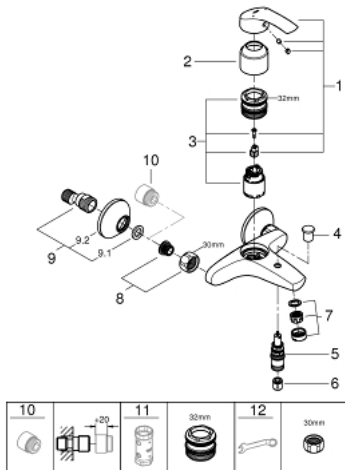

## 33 300 002 EUROSMART SINGLE-LEVER BATH/SHOWER MIXER

### MÔ TẢ SẢN PHẨM

- Colour: chrome
- Thiết kế treo tường
- Cần kim loại
- Lõi van ceramic GROHE SilkMove 35 mm
- Kèm theo bộ giới hạn nhiệt độ
- Bề mặt Chrome GROHE LongLife
- Bộ giới hạn lưu lượng điều chỉnh được
- Bộ chuyển đổi tự động: sen bồn/tay sen
- Đầu vòi lọc
- Tích hợp van một chiều trong miệng vòi 1/2"
- Đầu nối dây sen
- Nắp che thành kim loại
- Bảo vệ chống chảy ngược

## 33 300 002 EUROSMART SINGLE-LEVER BATH/SHOWER MIXER

**PHỤ KIỆN LẮP ĐẶT**, tháng 10 2013 – now

- 1: Lever (Order-nr. 46898000)
  - 2: Shield (Order-nr. 46899000)
  - 3: Cartridge (Order-nr. 46374000)
  - 4: Diverter knob (Order-nr. 65648000)
  - 5: Diverter (Order-nr. 65655000)
  - 6: Non-return valve (Order-nr. 08565000)
  - 7: Mousseur (Order-nr. 13952000)
  - 8: Screw joint (Order-nr. 45044000)
  - 9: S-union (Order-nr. 12075000)
  - 9.1: Ball seal dia. 9x6.8 mm (Order-nr. 0138600M)
  - 9.2: Escutcheon (Order-nr. 0221000M)
  - 10: Extension 3/4", 20 mm (Order-nr. 0713000M)\*
  - 11: Socket spanner (Order-nr. 19332000)\*
  - 12: Special spanner (Order-nr. 19377000)\*
- \* Phụ kiện đặc biệt