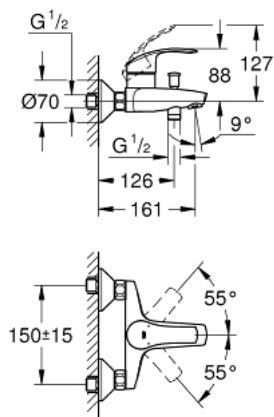

## 33 300 002 EUROSMART SINGLE-LEVER BATH/SHOWER MIXER

### MÔ TẢ SẢN PHẨM

- Colour: chrome
- Thiết kế treo tường
- Cần kim loại
- Lõi van ceramic GROHE SilkMove 35 mm
- Kèm theo bộ giới hạn nhiệt độ
- Bề mặt Chrome GROHE LongLife
- Bộ giới hạn lưu lượng điều chỉnh được
- Bộ chuyển đổi tự động: sen bồn/tay sen
- Đầu vòi lọc
- Tích hợp van một chiều trong miệng vòi 1/2"
- Đầu nối dây sen
- Nắp che thành kim loại
- Bảo vệ chống chảy ngược

## 33 300 002 EUROSMART SINGLE-LEVER BATH/SHOWER MIXER

**PHỤ KIỆN LẮP ĐẶT**, tháng 10 2013 – now

- 1: Lever (Order-nr. 46898000)
  - 2: Shield (Order-nr. 46899000)
  - 3: Cartridge (Order-nr. 46374000)
  - 4: Diverter knob (Order-nr. 65648000)
  - 5: Diverter (Order-nr. 65655000)
  - 6: Non-return valve (Order-nr. 08565000)
  - 7: Mousseur (Order-nr. 13952000)
  - 8: Screw joint (Order-nr. 45044000)
  - 9: S-union (Order-nr. 12075000)
  - 9.1: Ball seal dia. 9x6.8 mm (Order-nr. 0138600M)
  - 9.2: Escutcheon (Order-nr. 0221000M)
  - 10: Extension 3/4", 20 mm (Order-nr. 0713000M)\*
  - 11: Socket spanner (Order-nr. 19332000)\*
  - 12: Special spanner (Order-nr. 19377000)\*
- \* Phụ kiện đặc biệt