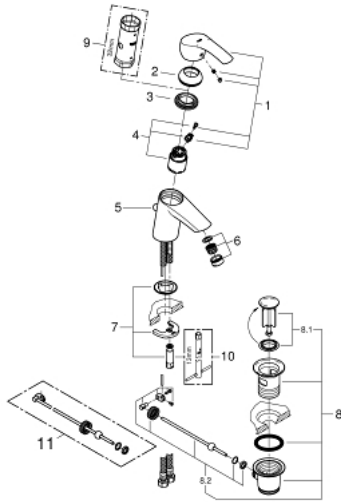

## 33 265 002 EUROSMART SINGLE-LEVER BASIN MIXER S-SIZE

### MÔ TẢ SẢN PHẨM

- Colour: chrome
- Vòi chậu tay gạt
- Cần kim loại
- Lõi van ceramic GROHE SilkMove 35 mm
- Bộ giới hạn lưu lượng điều chỉnh được
- Kèm theo bộ giới hạn nhiệt độ
- Bề mặt Chrome GROHE LongLife
- Công nghệ GROHE EcoJoy tiết kiệm nước và đảm bảo lưu lượng hoàn hảo
- maximum flow rate (at 3 bar): 5 l/min
- Công nghệ lắp đặt nhanh GROHE FastFixation
- Bộ xả chậu 1 1/4"
- Dây cấp linh hoạt

### PHỤ KIỆN LẮP ĐẶT, tháng 10 2013 – now

- 1: Lever (Order-nr. 46897000)
- 2: Shield (Order-nr. 46492000)
- 3: Screw coupling (Order-nr. 46460000)
- 4: Cartridge (Order-nr. 46374000)
- 5: Pop-up rod (Order-nr. 06329000)
- 6: Mousseur (Order-nr. 48159000)
- 7: Shank mounting kit (Order-nr. 46671000)
- 8: Pop-up waste set 1 1/4" (Order-nr. 28910000)
- 8.1: Plug (Order-nr. 07182000)
- 8.2: Eccentric rod (Order-nr. 07052000)
- 9: Socket spanner (Order-nr. 19332000)\*
- 10: Mounting wrench (Order-nr. 19017000)\*
- 11: Eccentric rod (Order-nr. 07341000)\*