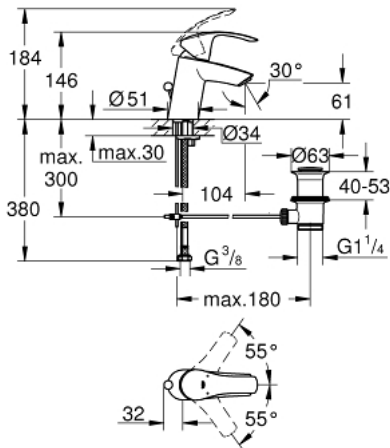

## 33 265 002 EUROSMART SINGLE-LEVER BASIN MIXER S-SIZE

### MÔ TẢ SẢN PHẨM

- Colour: chrome
- Vòi chậu tay gạt
- Cần kim loại
- Lõi van ceramic GROHE SilkMove 35 mm
- Bộ giới hạn lưu lượng điều chỉnh được
- Kèm theo bộ giới hạn nhiệt độ
- Bề mặt Chrome GROHE LongLife
- Công nghệ GROHE EcoJoy tiết kiệm nước và đảm bảo lưu lượng hoàn hảo
- maximum flow rate (at 3 bar): 5 l/min
- Công nghệ lắp đặt nhanh GROHE FastFixation
- Bộ xả chậu 1 1/4"
- Dây cấp linh hoạt

### PHỤ KIỆN LẮP ĐẶT, tháng 10 2013 – now

- 1: Lever (Order-nr. 46897000)
- 2: Shield (Order-nr. 46492000)
- 3: Screw coupling (Order-nr. 46460000)
- 4: Cartridge (Order-nr. 46374000)
- 5: Pop-up rod (Order-nr. 06329000)
- 6: Mousseur (Order-nr. 48159000)
- 7: Shank mounting kit (Order-nr. 46671000)
- 8: Pop-up waste set 1 1/4" (Order-nr. 28910000)
- 8.1: Plug (Order-nr. 07182000)
- 8.2: Eccentric rod (Order-nr. 07052000)
- 9: Socket spanner (Order-nr. 19332000)\*
- 10: Mounting wrench (Order-nr. 19017000)\*
- 11: Eccentric rod (Order-nr. 07341000)\*