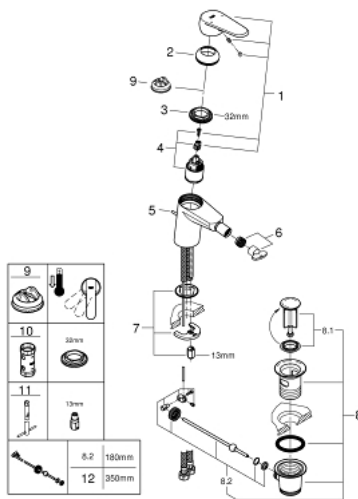

33 244 002 EURODISC COSMOPOLITAN SINGLE-LEVER BIDET MIXER S-SIZE

MÔ TẢ SẢN PHẨM

- Colour: chrome
- Cần kim loại
- Vòi chậu tay gạt
- Lõi van ceramic GROHE SilkMove 35 mm
- Bộ giới hạn lưu lượng điều chỉnh được
- Lưu lượng tối thiểu điều chỉnh được, xấp xỉ 2,5 lít/phút
- Bề mặt Chrome GROHE LongLife
- Công nghệ GROHE EcoJoy tiết kiệm nước và đảm bảo lưu lượng hoàn hảo
- maximum flow rate (at 3 bar): 5 l/min
- Hệ thống lắp đặt GROHE FastFixation có chân đỡ chính giữa
- ball-joint mousseur
- Bộ xả chậu 1 1/4"
- Dây cấp linh hoạt
- Áp suất tối thiểu 1,0 bar
- Bộ giới hạn nhiệt độ tùy chọn, số tham chiếu 46 375
- Cấp chống ồn 1 theo DIN4109

33 244 002 EURODISC COSMOPOLITAN SINGLE-LEVER BIDET MIXER S-SIZE

PHỤ KIỆN LẮP ĐẶT, tháng 3 2010 – now

- 1: Lever (Order-nr. 46738000)
- 2: Shield (Order-nr. 46492000)
- 3: Screw coupling (Order-nr. 46460000)
- 4: Cartridge (Order-nr. 46374000)
- 5: Pop-up rod (Order-nr. 46739000)
- 6: Mousseur (Order-nr. 13998000)
- 7: Shank mounting kit (Order-nr. 46645000)
- 8: Pop-up waste set 1 1/4" (Order-nr. 28910000)
- 8.1: Plug (Order-nr. 07182000)
- 8.2: Eccentric rod (Order-nr. 07052000)
- 9: Temperature limiter (Order-nr. 46375000)*
- 10: Socket spanner (Order-nr. 19332000)*
- 11: Mounting wrench (Order-nr. 19017000)*
- 12: Eccentric rod (Order-nr. 07341000)*