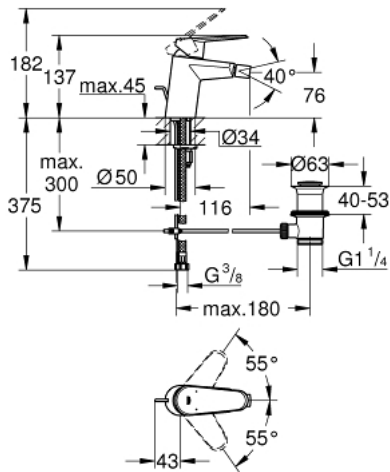

33 244 002 EURODISC COSMOPOLITAN SINGLE-LEVER BIDET MIXER S-SIZE

MÔ TẢ SẢN PHẨM

- Colour: chrome
- Cần kim loại
- Vòi chậu tay gạt
- Lõi van ceramic GROHE SilkMove 35 mm
- Bộ giới hạn lưu lượng điều chỉnh được
- Lưu lượng tối thiểu điều chỉnh được, xấp xỉ 2,5 lít/phút
- Bề mặt Chrome GROHE LongLife
- Công nghệ GROHE EcoJoy tiết kiệm nước và đảm bảo lưu lượng hoàn hảo
- maximum flow rate (at 3 bar): 5 l/min
- Hệ thống lắp đặt GROHE FastFixation có chân đỡ chính giữa
- ball-joint mousseur
- Bộ xả chậu 1 1/4"
- Dây cấp linh hoạt
- Áp suất tối thiểu 1,0 bar
- Bộ giới hạn nhiệt độ tùy chọn, số tham chiếu 46 375
- Cấp chống ồn 1 theo DIN4109

33 244 002 EURODISC COSMOPOLITAN SINGLE-LEVER BIDET MIXER S-SIZE

PHỤ KIỆN LẮP ĐẶT, tháng 3 2010 – now

- 1: Lever (Order-nr. 46738000)
- 2: Shield (Order-nr. 46492000)
- 3: Screw coupling (Order-nr. 46460000)
- 4: Cartridge (Order-nr. 46374000)
- 5: Pop-up rod (Order-nr. 46739000)
- 6: Mousseur (Order-nr. 13998000)
- 7: Shank mounting kit (Order-nr. 46645000)
- 8: Pop-up waste set 1 1/4" (Order-nr. 28910000)
- 8.1: Plug (Order-nr. 07182000)
- 8.2: Eccentric rod (Order-nr. 07052000)
- 9: Temperature limiter (Order-nr. 46375000)*
- 10: Socket spanner (Order-nr. 19332000)*
- 11: Mounting wrench (Order-nr. 19017000)*
- 12: Eccentric rod (Order-nr. 07341000)*