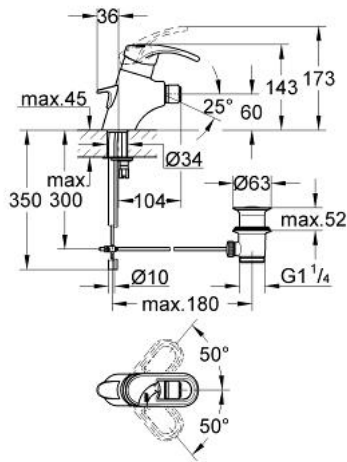

## 33 201 LG0 CHIARA SINGLE-LEVER BIDET MIXER

### MÔ TẢ SẢN PHẨM

- Vòi chậu tay gạt
- Lõi van ceramic GROHE SilkMove 46 mm
- Bộ giới hạn lưu lượng điều chỉnh được
- ball-joint mousseur
- Bộ xả chậu 1 1/4"
- Công nghệ lắp đặt nhanh
- Bộ giới hạn nhiệt độ tùy chọn, số tham chiếu 46 308
- Bề mặt Chrome GROHE LongLife

### PHỤ KIỆN LẮP ĐẶT , tháng 1 2001 – now

- 1: Lever (Order-nr. 46229LG0)
  - 1.1: Cap (Order-nr. 46230G00)
  - 2: Shield (Order-nr. 46242L00)
  - 3: Cartridge (Order-nr. 46048000)
  - 4: Ball-joint Mousseur (Order-nr. 13902LG0)
  - 4.1: Mousseur (Order-nr. 13929G00)
  - 4.1.1: Repl.kit f.Mousseur M22x1 and M24x1 (Order-nr. 45002000)
  - 5: Pop-up rod (Order-nr. 06048G00)
  - 6: Shank mounting kit (Order-nr. 46249000)
  - 7: Pop-up waste set 1 1/4" (Order-nr. 28910LG0)
  - 7.1: Plug (Order-nr. 07182G00)
  - 7.1.1: Ball seal dia. 9x6.8 mm (Order-nr. 0506500M)
  - 7.2: Eccentric rod (Order-nr. 07052000)
  - 8: Temperature limiter (Order-nr. 46308000)\*
- \* Phụ kiện đặc biệt