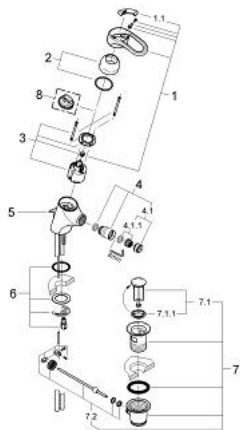

## 33 201 LG0 CHIARA SINGLE-LEVER BIDET MIXER

### MÔ TẢ SẢN PHẨM

- Vòi chậu tay gạt
- Lõi van ceramic GROHE SilkMove 46 mm
- Bộ giới hạn lưu lượng điều chỉnh được
- ball-joint mousseur
- Bộ xả chậu 1 1/4"
- Công nghệ lắp đặt nhanh
- Bộ giới hạn nhiệt độ tùy chọn, số tham chiếu 46 308
- Bề mặt Chrome GROHE LongLife

### PHỤ KIỆN LẮP ĐẶT , tháng 1 2001 – now

- 1: Lever (Order-nr. 46229LG0)
  - 1.1: Cap (Order-nr. 46230G00)
  - 2: Shield (Order-nr. 46242L00)
  - 3: Cartridge (Order-nr. 46048000)
  - 4: Ball-joint Mousseur (Order-nr. 13902LG0)
  - 4.1: Mousseur (Order-nr. 13929G00)
  - 4.1.1: Repl.kit f.Mousseur M22x1 and M24x1 (Order-nr. 45002000)
  - 5: Pop-up rod (Order-nr. 06048G00)
  - 6: Shank mounting kit (Order-nr. 46249000)
  - 7: Pop-up waste set 1 1/4" (Order-nr. 28910LG0)
  - 7.1: Plug (Order-nr. 07182G00)
  - 7.1.1: Ball seal dia. 9x6.8 mm (Order-nr. 0506500M)
  - 7.2: Eccentric rod (Order-nr. 07052000)
  - 8: Temperature limiter (Order-nr. 46308000)\*
- \* Phụ kiện đặc biệt