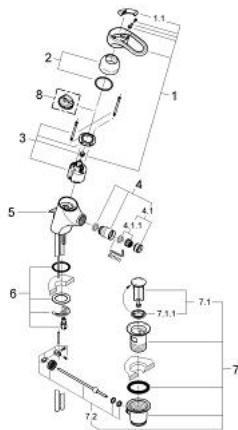

## 33 201 AG0 CHIARA SINGLE-LEVER BIDET MIXER

### MÔ TẢ SẢN PHẨM

- Colour: aranja/gold
- Vòi chậu tay gạt
- Lõi van ceramic GROHE SilkMove 46 mm
- Bộ giới hạn lưu lượng điều chỉnh được
- ball-joint mousseur
- Bộ xả chậu 1 1/4"
- Công nghệ lắp đặt nhanh
- Bộ giới hạn nhiệt độ tùy chọn, số tham chiếu 46 308
- Bề mặt Chrome GROHE LongLife

### PHỤ KIỆN LẮP ĐẶT , tháng 1 2001 – now

- 1: Lever (Order-nr. 46229AG0)
  - 1.1: Cap (Order-nr. 46230G00)
  - 2: Shield (Order-nr. 46242A00)
  - 3: Cartridge (Order-nr. 46048000)
  - 4: Ball-joint Mousseur (Order-nr. 13902AG0)
  - 4.1: Mousseur (Order-nr. 13929G00)
  - 4.1.1: Repl.kit f.Mousseur M22x1 and M24x1 (Order-nr. 45002000)
  - 5: Pop-up rod (Order-nr. 06048G00)
  - 6: Shank mounting kit (Order-nr. 46249000)
  - 7: Pop-up waste set 1 1/4" (Order-nr. 28910AG0)
  - 7.1: Plug (Order-nr. 07182G00)
  - 7.1.1: Ball seal dia. 9x6.8 mm (Order-nr. 0506500M)
  - 7.2: Eccentric rod (Order-nr. 07052000)
  - 8: Temperature limiter (Order-nr. 46308000)\*
- \* Phụ kiện đặc biệt