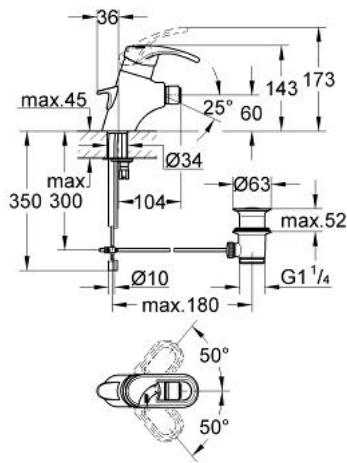

## 33 201 AG0 CHIARA SINGLE-LEVER BIDET MIXER

### MÔ TẢ SẢN PHẨM

- Colour: aranja/gold
- Vòi chậu tay gạt
- Lõi van ceramic GROHE SilkMove 46 mm
- Bộ giới hạn lưu lượng điều chỉnh được
- ball-joint mousseur
- Bộ xả chậu 1 1/4"
- Công nghệ lắp đặt nhanh
- Bộ giới hạn nhiệt độ tùy chọn, số tham chiếu 46 308
- Bề mặt Chrome GROHE LongLife

### PHỤ KIỆN LẮP ĐẶT , tháng 1 2001 – now

- 1: Lever (Order-nr. 46229AG0)
  - 1.1: Cap (Order-nr. 46230G00)
  - 2: Shield (Order-nr. 46242A00)
  - 3: Cartridge (Order-nr. 46048000)
  - 4: Ball-joint Mousseur (Order-nr. 13902AG0)
  - 4.1: Mousseur (Order-nr. 13929G00)
  - 4.1.1: Repl.kit f.Mousseur M22x1 and M24x1 (Order-nr. 45002000)
  - 5: Pop-up rod (Order-nr. 06048G00)
  - 6: Shank mounting kit (Order-nr. 46249000)
  - 7: Pop-up waste set 1 1/4" (Order-nr. 28910AG0)
  - 7.1: Plug (Order-nr. 07182G00)
  - 7.1.1: Ball seal dia. 9x6.8 mm (Order-nr. 0506500M)
  - 7.2: Eccentric rod (Order-nr. 07052000)
  - 8: Temperature limiter (Order-nr. 46308000)\*
- \* Phụ kiện đặc biệt