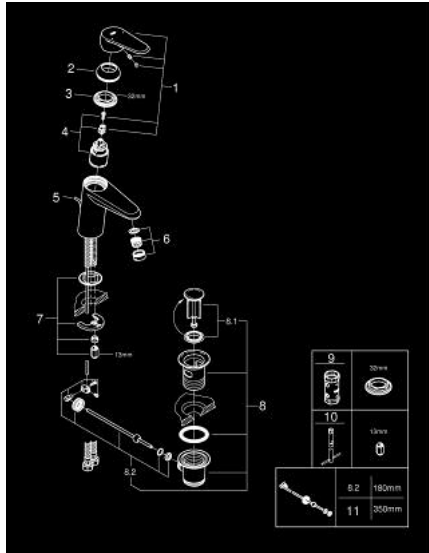

33 190 20E EURODISC COSMOPOLITAN SINGLE-LEVER BASIN MIXER S-SIZE

PHỤ KIỆN LẮP ĐẶT , tháng 8 2017 – now

- 1: Lever (Order-nr. 46738000)
- 2: Shield (Order-nr. 46492000)
- 3: Screw coupling (Order-nr. 46460000)
- 4: Cartridge (Order-nr. 46374000)
- 5: Pop-up rod (Order-nr. 46739000)
- 6: Flow straightener (Order-nr. 13955000)
- 7: Shank mounting kit (Order-nr. 46645000)
- 8: Pop-up waste set 1 1/4" (Order-nr. 28910000)
- 8.1: Plug (Order-nr. 07182000)
- 8.2: Eccentric rod (Order-nr. 07052000)
- 9: Socket spanner (Order-nr. 19332000)*
- 10: Mounting wrench (Order-nr. 19017000)*
- 11: Eccentric rod (Order-nr. 07341000)*