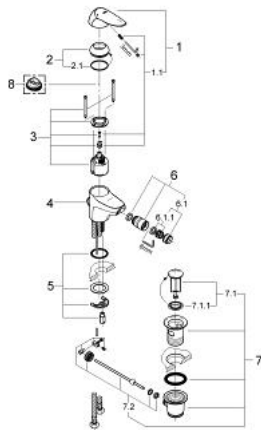

33 184 000 EURODISC SINGLE-LEVER BIDET MIXER

MÔ TẢ SẢN PHẨM

- Colour: chrome
- Vòi chậu tay gạt
- Lõi van ceramic GROHE SilkMove 46 mm
- Bộ giới hạn lưu lượng điều chỉnh được
- lever connection at the front
- covered shank sleeve
- ball-joint mousseur
- Bộ xả chậu 1 1/4"
- Dây cấp linh hoạt
- Công nghệ lắp đặt nhanh
- Bộ giới hạn nhiệt độ tùy chọn, số tham chiếu 46 308
- Bề mặt Chrome GROHE LongLife

33 184 000 EURODISC SINGLE-LEVER BIDET MIXER

PHỤ KIỆN LẮP ĐẶT, tháng 1 2001 – now

- 1: Lever (Order-nr. 46439000)
 - 1.1: Fixing set (Order-nr. 46335000)
 - 2: Shield (Order-nr. 46449000)
 - 2.1: O-ring Ø43 x Ø2 (Order-nr. 0531800M)
 - 3: Cartridge (Order-nr. 46048000)
 - 4: Pop-up rod (Order-nr. 06211000)
 - 5: Shank mounting kit (Order-nr. 46249000)
 - 6: Ball-joint Mousseur (Order-nr. 13918000)
 - 6.1: Mousseur (Order-nr. 13961000)
 - 6.1.1: Filter insert (Order-nr. 45559000)
 - 7: Pop-up waste set 1 1/4" (Order-nr. 28910000)
 - 7.1: Plug (Order-nr. 07182000)
 - 7.2: Eccentric rod (Order-nr. 07052000)
 - 8: Temperature limiter (Order-nr. 46308000)*
- * Phụ kiện đặc biệt