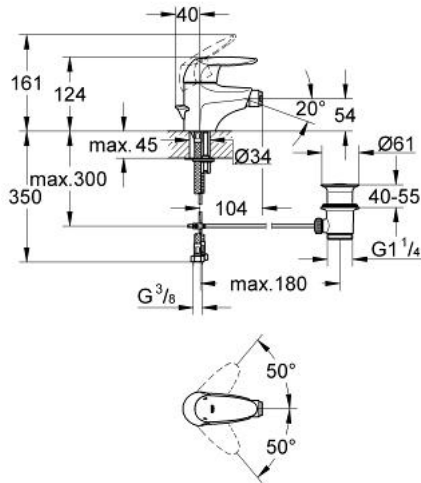

33 184 000 EURODISC SINGLE-LEVER BIDET MIXER

MÔ TẢ SẢN PHẨM

- Colour: chrome
- Vòi chậu tay gạt
- Lõi van ceramic GROHE SilkMove 46 mm
- Bộ giới hạn lưu lượng điều chỉnh được
- lever connection at the front
- covered shank sleeve
- ball-joint mousseur
- Bộ xả chậu 1 1/4"
- Dây cấp linh hoạt
- Công nghệ lắp đặt nhanh
- Bộ giới hạn nhiệt độ tùy chọn, số tham chiếu 46 308
- Bề mặt Chrome GROHE LongLife

33 184 000 EURODISC SINGLE-LEVER BIDET MIXER

PHỤ KIỆN LẮP ĐẶT, tháng 1 2001 – now

- 1: Lever (Order-nr. 46439000)
 - 1.1: Fixing set (Order-nr. 46335000)
 - 2: Shield (Order-nr. 46449000)
 - 2.1: O-ring Ø43 x Ø2 (Order-nr. 0531800M)
 - 3: Cartridge (Order-nr. 46048000)
 - 4: Pop-up rod (Order-nr. 06211000)
 - 5: Shank mounting kit (Order-nr. 46249000)
 - 6: Ball-joint Mousseur (Order-nr. 13918000)
 - 6.1: Mousseur (Order-nr. 13961000)
 - 6.1.1: Filter insert (Order-nr. 45559000)
 - 7: Pop-up waste set 1 1/4" (Order-nr. 28910000)
 - 7.1: Plug (Order-nr. 07182000)
 - 7.2: Eccentric rod (Order-nr. 07052000)
 - 8: Temperature limiter (Order-nr. 46308000)*
- * Phụ kiện đặc biệt